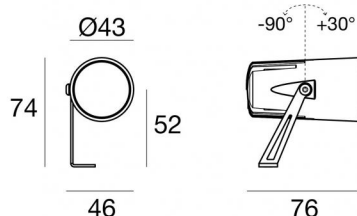

Прожектор | 176-264 V AC / 230-280 V DC
1 x powerLED 2 W DC - 3 W AC | CRI 80

84244N30

Технические данные

Тип	Поверхность
Место установки	Стена - Потолок - Пол
Место установки	Наружное освещение
Источник света	СИД
Circuit structure	powerLED
Оптика	Medium Flood
Light emission direction	frontal
Номинальная мощность	2 W DC
Мощность общее	3 W
Световой поток (источник)	266 lm
Frequency	50 - 60 Hz
Цветовая температура / Tone	4000 K
Коэффициент цветопередачи	80 Ra
Пост.ток / пост. напряжение	AC
Класс изоляции	2
IP	IP66
IK	IK10
Испытание нити накаливания	850°
прямая установка на нормально возгорающиеся поверхности	Да
СЕ	Да
Драйвер прилагается	Драйвер
Изделие с регулицией яркости света	Нет
Поворотный механизм	Orientabile
общий угол (вертикальная плоскость)	120 °
Откидной механизм	Нет
Возможность установки на тротуаре	Нет
Способность выдерживать вес транспорта	Нет
Провод прилагается	Да
Длина кабеля	1 m
Обработка полимерами	Да
Тип светового излучения	Одиарное излучение
Вес нетто	0.12 Kg
Защита от электростатических разрядов	Да
Защита от перенапряжения	0.5 KV
Технологические характеристики изделия	Acquastop