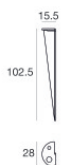

отделка Кронштейн

Материал	Нержавеющая сталь AISI 304
Цвет	Dark brown
обработки	Порошковое покрытие

Cables Electrification

Cable connector	No
-----------------	----

стойки
Место установки: terreno,Материал покрытия: Нержавеющая сталь aisi 304

Code
98624

стойки
Место установки: terreno,Материал покрытия: Нержавеющая сталь aisi 304

Code
98669

стойки - L. 700mm
Место установки: terreno,Материал покрытия: Нержавеющая сталь aisi 304

Code
C-F500002

стойки - L. 1000mm
Место установки: terreno,Материал покрытия: Нержавеющая сталь aisi 304