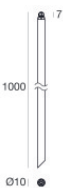

отделка Кронштейн

Материал	Нержавеющая сталь AISI 304
Цвет	Dark brown
обработки	Порошковое покрытие

Cables Electrification

Cable connector	No
-----------------	----

стойки
Место установки: terreno,Материал покрытия: Нержавеющая сталь aisi 304

Code
98624

стойки
Место установки: terreno,Материал покрытия: Нержавеющая сталь aisi 304

Code
98669

стойки - L. 700mm
Место установки: terreno,Материал покрытия: Нержавеющая сталь aisi 304

Code
C-F500002

стойки - L. 1000mm
Место установки: terreno,Материал покрытия: Нержавеющая сталь aisi 304