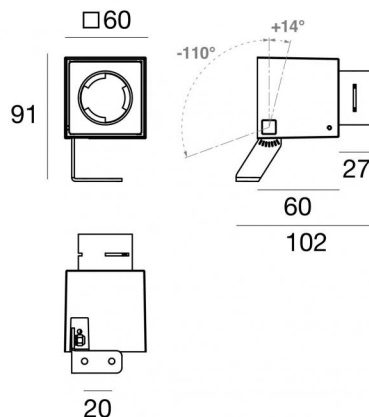

Periskop60

Прожектор | x powerLED 0 W DC - 7.5 W AC

CRI 80

84239M10

Технические данные

Тип	Поверхность
Место установки	Стена - Потолок - Пол
Место установки	Наружное освещение
Источник света	СИД
Circuit structure	powerLED
Оптика	Spot
Light emission direction	frontal
Номинальная мощность	0 W DC
Мощность общее	7.5 W
Цветовая температура / Tone	2700 K
Коэффициент цветопередачи	80 Ra
Пост.ток / пост. напряжение	AC
Класс изоляции	2
IP	IP66
IK	IK08
Испытание нити накаливания	850°
прямая установка на нормально возгорающиеся поверхности	Да
СЕ	Да
Драйвер прилагается	Драйвер
Изделие с регуляцией яркости света	Нет
Поворотный механизм	Orientabile
общий угол (вертикальная плоскость)	124 °
Откидной механизм	Нет
Возможность установки на тротуаре	Нет
Способность выдерживать вес транспорта	Нет
Провод прилагается	Да
Длина кабеля	1 m
Обработка полимерами	Нет
Тип светового излучения	Одинарное излучение
Вес нетто	0.35 Kg
Защита от электростатических разрядов	Да
Защита от перенапряжения	1 KV

отделка Кронштейн

Материал	Нержавеющая сталь AISI 304
Цвет	чёрный
обработки	Порошковое покрытие

Cables Electrification

Cable connector	No
-----------------	----

стойки
Место установки: terreno,Материал покрытия: pc