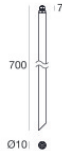

Periskop60

Прожектор | x powerLED 0 W DC - 7.5 W AC

CRI 80

84239M10

Технические данные

Тип	Поверхность
Место установки	Стена - Потолок - Пол
Место установки	Наружное освещение
Источник света	СИД
Circuit structure	powerLED
Оптика	Spot
Light emission direction	frontal
Номинальная мощность	0 W DC
Мощность общее	7.5 W
Цветовая температура / Tone	2700 K
Коэффициент цветопередачи	80 Ra
Пост.ток / пост. напряжение	AC
Класс изоляции	2
IP	IP66
IK	IK08
Испытание нити накаливания	850°
прямая установка на нормально возгорающиеся поверхности	Да
СЕ	Да
Драйвер прилагается	Драйвер
Изделие с регуляцией яркости света	Нет
Поворотный механизм	Orientabile
общий угол (вертикальная плоскость)	124 °
Откидной механизм	Нет
Возможность установки на тротуаре	Нет
Способность выдерживать вес транспорта	Нет
Провод прилагается	Да
Длина кабеля	1 m
Обработка полимерами	Нет
Тип светового излучения	Одинарное излучение
Вес нетто	0.35 Kg
Защита от электростатических разрядов	Да
Защита от перенапряжения	1 KV

отделка Кронштейн

Материал	Нержавеющая сталь AISI 304
Цвет	чёрный
обработки	Порошковое покрытие

Cables Electrification

Cable connector	No
-----------------	----

стойки
Место установки: terreno,Материал покрытия: pc

Code
89371

стойки
Место установки: terreno,Материал покрытия: Нержавеющая сталь aisi 304

Code
98624

стойки - L. 700mm
Место установки: terreno,Материал покрытия: Нержавеющая сталь aisi 304

Code
C-F500002

стойки - L. 1000mm
Место установки: terreno,Материал покрытия: Нержавеющая сталь aisi 304