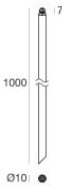

Periskop60

Прожектор | x powerLED 0 W DC - 7.5 W AC

CRI 80

84239M10

Технические данные

Тип	Поверхность
Место установки	Стена - Потолок - Пол
Место установки	Наружное освещение
Источник света	СИД
Circuit structure	powerLED
Оптика	Spot
Light emission direction	frontal
Номинальная мощность	0 W DC
Мощность общее	7.5 W
Цветовая температура / Tone	2700 K
Коэффициент цветопередачи	80 Ra
Пост.ток / пост. напряжение	AC
Класс изоляции	2
IP	IP66
IK	IK08
Испытание нити накаливания	850°
прямая установка на нормально возгорающиеся поверхности	Да
СЕ	Да
Драйвер прилагается	Драйвер
Изделие с регуляцией яркости света	Нет
Поворотный механизм	Orientabile
общий угол (вертикальная плоскость)	124 °
Откидной механизм	Нет
Возможность установки на тротуаре	Нет
Способность выдерживать вес транспорта	Нет
Провод прилагается	Да
Длина кабеля	1 m
Обработка полимерами	Нет
Тип светового излучения	Одинарное излучение
Вес нетто	0.35 Kg
Защита от электростатических разрядов	Да
Защита от перенапряжения	1 KV

отделка Кронштейн

Материал	Нержавеющая сталь AISI 304
Цвет	чёрный
обработки	Порошковое покрытие

Cables Electrification

Cable connector	No
-----------------	----

стойки
Место установки: terreno,Материал покрытия: pc

Code
89371

стойки
Место установки: terreno,Материал покрытия: Нержавеющая сталь aisi 304

Code
98624

стойки - L. 700mm
Место установки: terreno,Материал покрытия: Нержавеющая сталь aisi 304

Code
C-F500002

стойки - L. 1000mm
Место установки: terreno,Материал покрытия: Нержавеющая сталь aisi 304