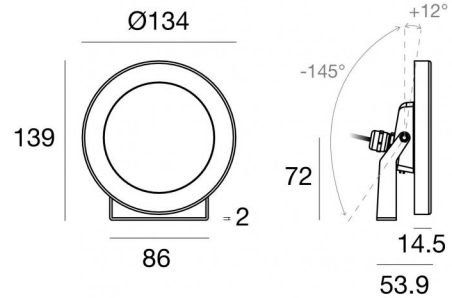

Подводные светильники
3 x powerLEDs 6 W DC 220 mA | RGBW - 3000
84194V20

Технические данные

Тип	Поверхность
Место установки	Стена - Потолок - Пол
Место установки	Наружное освещение
Источник света	СИД
Circuit structure	powerLEDs
Оптика	Flood
Light emission direction	frontal
Номинальная мощность	6 W DC
Диапазон входного напряжения	220mA
Цветовая температура / Tone	RGBW - 3000 K
Пост.ток / пост. напряжение	CC
Класс изоляции	3
IP	IP68
Максимальная глубина установки	25 m
Ограничения по установке	Только под водой
ИК	IK10
Испытание нити накаливания	850°
прямая установка на нормально возгорающиеся поверхности	Да
СЕ	Да
Драйвер прилагается	Нет
Изделие с регулицией яркости света	Да
Поворотный механизм	Orientabile
общий угол (вертикальная плоскость)	157 °
Откидной механизм	Нет
Возможность установки на тротуаре	Нет
Способность выдерживать вес транспорта	Нет
Провод прилагается	Да
Длина кабеля	5 m
Обработка полимерами	Да
Тип светового излучения	Одинарное излучение
Вес нетто	1.32 Kg
Защита от электростатических разрядов	Нет
Защита от перенапряжения	Нет
Технологические характеристики изделия	Acquastop

The device body is made of aisi 316l steel and features a steel finish; the diffuser is made of extra clear glass - tempered with a silk-screening treatment. The ingress protection degree is IP68; the total weight is of 1.32 kg. The power supply driver is not provided and is to be ordered separately.

The total absorbed power is 6 W. The power supply cable is included and features a 5 m length.

The device features protection class III and can be wall lights, ceiling or floor-mounted.

Compliant with the EN 60598-1 standard and its specific provisions.