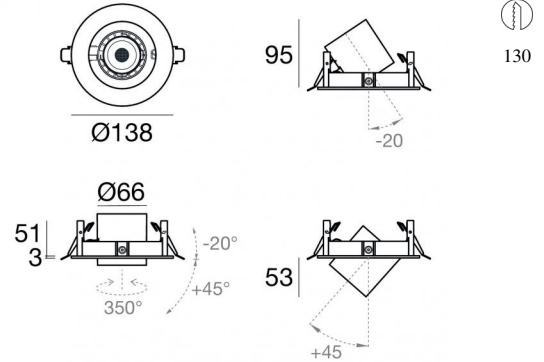

Даунлайты | 9 x powerLEDs 8 W DC 700 mA
CRI 90 | Динамический белый
84160D60

Технические данные	
Место установки	Потолок
Место установки	Интерьерное освещение
Источник света	СИД
Circuit structure	powerLEDs
Оптика	Wide Flood
Light emission direction	downward
Номинальная мощность	8 W DC
Диапазон входного напряжения	700mA
Световой поток (источник) 2700K	1005 lm
Минимальная цветовая температура	2700 K
Световой поток (источник) 5700K	980 lm
Максимальная цветовая температура	5700 K
Цветовая температура / Tone	Динамический белый
Коэффициент цветопередачи	90 Ra
Пост.ток / пост. напряжение	CC
Класс изоляции	3
IP	IP20
Испытание нити накаливания	850°
прямая установка на нормально возгорающиеся поверхности	Да
СЕ	Да
Драйвер прилагается	Нет
Изделие с регулицией яркости света	DALI DT8
Поворотный механизм	Estraibile
общий угол (вертикальная плоскость)	65 °
общий угол (горизонтальная плоскость)	350 °
Откидной механизм	Нет
Возможность установки на тротуаре	Нет
Способность выдерживать вес транспорта	Нет
Провод прилагается	Да
Длина кабеля	0.35 m
Обработка полимерами	Нет
Тип светового излучения	Одинарное излучение
Вес нетто	0.920 Kg
Защита от электростатических разрядов	Нет
Защита от перенапряжения	Нет

The total absorbed power is 8 W. The power supply cable is included and features a 0.35 m length.

The device features protection class III and can be ceiling-mounted, with a 130 mm diameter hole (in plasterboard).