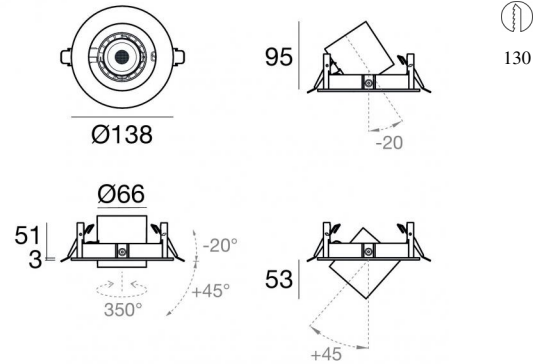

Даунлайты | x powerLEDs 0 W DC 700 mA  
CRI 90 | Динамический белый  
**84160D30**

Технические данные	
Место установки	Потолок
Место установки	Интерьерное освещение
Источник света	СИД
Circuit structure	powerLEDs
Оптика	Medium Flood
Light emission direction	downward
Номинальная мощность	0 W DC
Диапазон входного напряжения	700mA
Цветовая температура / Tone	Динамический белый
Коэффициент цветопередачи	90 Ra
Пост.ток / пост. напряжение	СС
Класс изоляции	3
IP	IP20
Испытание нити накаливания	850°
прямая установка на нормально возгорающиеся поверхности	Да
СЕ	Да
Драйвер прилагается	Нет
Изделие с регулицией яркости света	DALI DT8
Поворотный механизм	Estraibile
общий угол (вертикальная плоскость)	65 °
общий угол (горизонтальная плоскость)	350 °
Откидной механизм	Нет
Возможность установки на тротуаре	Нет
Способность выдерживать вес транспорта	Нет
Провод прилагается	Да
Длина кабеля	0.35 m
Обработка полимерами	Нет
Тип светового излучения	Одинарное излучение
Вес нетто	0.920 Kg
Защита от электростатических разрядов	Нет
Защита от перенапряжения	Нет

противоослепление  
Тип защиты от бликов: frangiluce a croce.  
Материал:Ром-С, Цвет:чёрный.

**Code**

99779

Картер  
Место установки: Потолок L=115mm, H=99.6mm, D=120mm.  
Материал:РС, Цвет:черный.

**Finish**