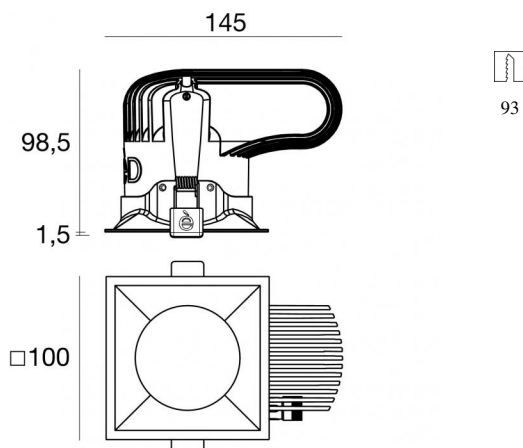

Даунлайты | 16 x powerLEDs 15 W DC 700 mA

CRI 90 | Динамический белый

84137D30

93

| Технические данные                                      |                       |
|---|-----------------------|
| Место установки   | Потолок               |
| Место установки   | Интерьерное освещение |
| Источник света  | СИД                   |
| Circuit structure                                       | powerLEDs             |
| Оптика  | Medium Flood          |
| Light emission direction                                | downward              |
| Номинальная мощность                                    | 15 W DC               |
| Диапазон входного напряжения                            | 700mA                 |
| Световой поток (источник) 2700K                         | 1608 lm               |
| Минимальная цветовая температура                        | 2700 K                |
| Световой поток (источник) 5700K                         | 1960 lm               |
| Максимальная цветовая температура                       | 5700 K                |
| Цветовая температура / Tone                             | Динамический белый    |
| Коэффициент цветопередачи                               | 90 Ra                 |
| Пост.ток / пост. напряжение                             | CC                    |
| Класс изоляции  | 3                     |
| IP  | IP44                  |
| IP оптического отсека                                   | IP65                  |
| ИК  | IK08                  |
| Испытание нити накаливания                              | 850°                  |
| прямая установка на нормально возгорающиеся поверхности | Да                    |
| СЕ  | Да                    |
| Драйвер прилагается                                     | Нет                   |
| Изделие с регулицией яркости света                      | DALI DT8              |
| Поворотный механизм                                     | Нет                   |
| Откидной механизм                                       | Нет                   |
| Возможность установки на тротуаре                       | Нет                   |
| Способность выдерживать вес транспорта                  | Нет                   |
| Провод прилагается                                      | Да                    |
| Длина кабеля  | 0.300 m               |
| Обработка полимерами                                    | Нет                   |
| Тип светового излучения                                 | Одинарное излучение   |
| Вес нетто   | 0.68 Kg               |
| Защита от электростатических разрядов                   | Нет                   |
| Защита от перенапряжения                                | Нет                   |