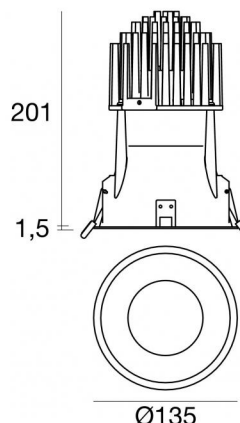

Даунлайты | 16 x powerLEDs 15 W DC 700 mA  
CRI 90 | Динамический белый

84093D30

127

Технические данные	
Место установки	Потолок
Место установки	Интерьерное освещение
Источник света	СИД
Circuit structure	powerLEDs
Оптика	Medium Flood
Light emission direction	downward
Номинальная мощность	15 W DC
Диапазон входного напряжения	700mA
Световой поток (источник) 2700K	1608 lm
Минимальная цветовая температура	2700 K
Световой поток (источник) 5700K	1960 lm
Максимальная цветовая температура	5700 K
Цветовая температура / Tone	Динамический белый
Коэффициент цветопередачи	90 Ra
Пост.ток / пост. напряжение	СС
Класс изоляции	3
IP	IP44
IP оптического отсека	IP65
Испытание нити накаливания	850°
прямая установка на нормально возгорающиеся поверхности	Да
СЕ	Да
Драйвер прилагается	Нет
Изделие с регулицией яркости света	Да
Поворотный механизм	Нет
Откидной механизм	Нет
Возможность установки на тротуаре	Нет
Способность выдерживать вес транспорта	Нет
Провод прилагается	Да
Длина кабеля	0.17 m
Обработка полимерами	Нет
Тип светового излучения	Одинарное излучение
Вес нетто	0.93 Kg
Защита от электростатических разрядов	Нет
Защита от перенапряжения	Нет
Оптическая технология	Honey comb

The total absorbed power is 15 W. The power supply cable is included and features a 0.17 m length.

The device features protection class III and can be ceiling-mounted, with a 127 mm diameter hole (in plasterboard).