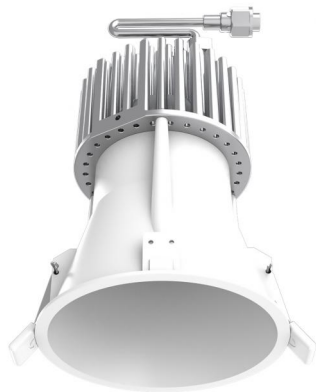

Даунлайты | 16 x powerLEDs 15 W DC 700 mA  
CRI 90 | Динамический белый

84093D30

127

Технические данные	
Место установки	Потолок
Место установки	Интерьерное освещение
Источник света	СИД
Circuit structure	powerLEDs
Оптика	Medium Flood
Light emission direction	downward
Номинальная мощность	15 W DC
Диапазон входного напряжения	700mA
Световой поток (источник) 2700K	1608 lm
Минимальная цветовая температура	2700 K
Световой поток (источник) 5700K	1960 lm
Максимальная цветовая температура	5700 K
Цветовая температура / Tone	Динамический белый
Коэффициент цветопередачи	90 Ra
Пост.ток / пост. напряжение	СС
Класс изоляции	3
IP	IP44
IP оптического отсека	IP65
Испытание нити накаливания	850°
прямая установка на нормально возгорающиеся поверхности	Да
СЕ	Да
Драйвер прилагается	Нет
Изделие с регулицией яркости света	Да
Поворотный механизм	Нет
Откидной механизм	Нет
Возможность установки на тротуаре	Нет
Способность выдерживать вес транспорта	Нет
Провод прилагается	Да
Длина кабеля	0.17 m
Обработка полимерами	Нет
Тип светового излучения	Одинарное излучение
Вес нетто	0.93 Kg
Защита от электростатических разрядов	Нет
Защита от перенапряжения	Нет
Оптическая технология	Honey comb

#### отделка корпус

Материал	Литой под давлением алюминий EN AB - 46100
Цвет	белый
обработки	Порошковое покрытие

#### отделка рассеиватель

Материал	Устойчивый к УФ-лучам поликарбонат
Цвет	прозрачный

The device body is made of die-cast aluminium en ab - 46100 and features a white finish, processed by means of powder coating; the diffuser is made of uv resistant polycarbonate. The ingress protection degree is IP44; the total weight is of 0.93 kg. The power supply driver is not provided and is to be ordered separately.