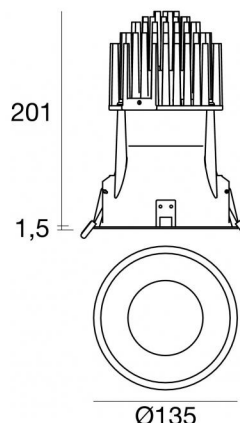

Даунлайты | 16 x powerLEDs 15 W DC 700 mA
CRI 90 | Динамический белый

84091D60

127

Технические данные

| | |
|---|-----------------------|
| Место установки | Потолок |
| Место установки | Интерьерное освещение |
| Источник света | СИД |
| Circuit structure | powerLEDs |
| Оптика | Wide Flood |
| Light emission direction | downward |
| Номинальная мощность | 15 W DC |
| Диапазон входного напряжения | 700mA |
| Световой поток (источник) 2700K | 1608 lm |
| Минимальная цветовая температура | 2700 K |
| Световой поток (источник) 5700K | 1960 lm |
| Максимальная цветовая температура | 5700 K |
| Цветовая температура / Tone | Динамический белый |
| Коэффициент цветопередачи | 90 Ra |
| Пост.ток / пост. напряжение | CC |
| Класс изоляции | 3 |
| IP | IP44 |
| IP оптического отсека | IP65 |
| Испытание нити накаливания | 850° |
| прямая установка на нормально возгорающиеся поверхности | Да |
| СЕ | Да |
| Драйвер прилагается | Нет |
| Изделие с регулицией яркости света | DALI DT8 |
| Поворотный механизм | Нет |
| Откидной механизм | Нет |
| Возможность установки на тротуаре | Нет |
| Способность выдерживать вес транспорта | Нет |
| Провод прилагается | Да |
| Длина кабеля | 0.17 m |
| Обработка полимерами | Нет |
| Тип светового излучения | Одинарное излучение |
| Вес нетто | 0.93 Kg |
| Защита от электростатических разрядов | Нет |
| Защита от перенапряжения | Нет |

The total absorbed power is 15 W. The power supply cable is included and features a 0.17 m length.

The device features protection class III and can be ceiling-mounted, with a 127 mm diameter hole (in plasterboard).