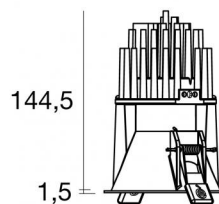

Даунлайты | x powerLEDs 0 W DC 700 mA
CRI 90 | Динамический белый

84089D60

Ø100

92

Технические данные

Место установки	Потолок
Место установки	Интерьерное освещение
Источник света	СИД
Circuit structure	powerLEDs
Оптика	Wide Flood
Light emission direction	downward
Номинальная мощность	0 W DC
Диапазон входного напряжения	700mA
Цветовая температура / Tone	Динамический белый
Коэффициент цветопередачи	90 Ra
Пост.ток / пост. напряжение	CC
Класс изоляции	3
IP	IP44
IP оптического отсека	IP65
Испытание нити накаливания	850°
прямая установка на нормально возгорающиеся поверхности	Да
СЕ	Да
Драйвер прилагается	Нет
Изделие с регулицией яркости света	DALI DT8
Поворотный механизм	Нет
Откидной механизм	Нет
Возможность установки на тротуаре	Нет
Способность выдерживать вес транспорта	Нет
Провод прилагается	Да
Длина кабеля	0.17 m
Обработка полимерами	Нет
Тип светового излучения	Одинарное излучение
Вес нетто	0.511 Kg
Защита от электростатических разрядов	Нет
Защита от перенапряжения	Нет
Оптическая технология	F.O.L. - Honey comb

отделка корпус

Материал	Литой под давлением алюминий EN AB - 46100
Цвет	белый
обработки	Порошковое покрытие

отделка рассеиватель

Материал	Устойчивый к УФ-лучам поликарбонат
Цвет	прозрачный

отделка Радиатор

Материал	Литой под давлением алюминий EN AB - 46100
обработки	Галтовка

Cables Electrification

Cable connector	Male Easy plug
IP (locked condition)	66