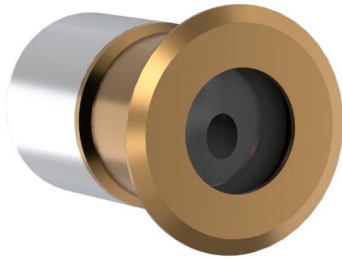

Настенный светильник
x powerLED 0 W DC 24 V | CRI 90
84077W07

Технические данные	
Место установки	Пол
Место установки	Наружное освещение
Источник света	СИД
Circuit structure	powerLED
Оптика	Asymmetric Wallwasher
Light emission direction	upward
Номинальная мощность	0 W DC
Диапазон входного напряжения	24 V
Цветовая температура / Tone	3000 K
Коэффициент цветопередачи	90 Ra
Пост.ток / пост. напряжение	CV
Класс изоляции	3
IP	IP66
IK	IK05
Испытание нити накаливания	850°
прямая установка на нормально возгорающиеся поверхности	Да
СЕ	Да
Драйвер прилагается	Нет
C.V. - C.C. Converter	Преобразователь 24 В в комплекте
Изделие с регулицией яркости света	DALI - 1-10V
Поворотный механизм	Нет
Откидной механизм	Нет
Возможность установки на тротуаре	Да
Способность выдерживать вес транспорта	Нет
Провод прилагается	Да
Длина кабеля	1 m
Обработка полимерами	Да
Тип светового излучения	Одинарное излучение
Вес нетто	0.174 Kg
Защита от электростатических разрядов	Нет
Защита от перенапряжения	Нет
Технологические характеристики изделия	TVS

отделка корпус	
Материал	Латунь OT58
Цвет	Необработанная латунь
отделка Основание	
Материал	Нержавеющая сталь --
Цвет	сталь
Cables Electrification	
Cable connector	No

Quara_R | Step Lights | Accessories
84077W07

Монтажный корпус
Место установки: Пол; Тип установки: Стена из кладки L=87mm, H=60mm, D=60mm.
Материал: АБС-пластик, Цвет: черный.

Code
84918