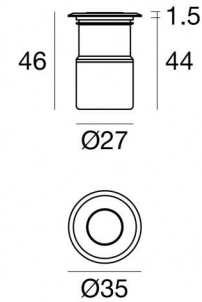

Настенный светильник
x powerLED 0 W DC 24 V | CRI 90
84077W07

Технические данные	
Место установки	Пол
Место установки	Наружное освещение
Источник света	СИД
Circuit structure	powerLED
Оптика	Asymmetric Wallwasher
Light emission direction	upward
Номинальная мощность	0 W DC
Диапазон входного напряжения	24 V
Цветовая температура / Tone	3000 K
Коэффициент цветопередачи	90 Ra
Пост.ток / пост. напряжение	CV
Класс изоляции	3
IP	IP66
IK	IK05
Испытание нити накаливания	850°
прямая установка на нормально возгорающиеся поверхности	Да
СЕ	Да
Драйвер прилагается	Нет
C.V. - C.C. Converter	Преобразователь 24 В в комплекте
Изделие с регулицией яркости света	DALI - 1-10V
Поворотный механизм	Нет
Откидной механизм	Нет
Возможность установки на тротуаре	Да
Способность выдерживать вес транспорта	Нет
Провод прилагается	Да
Длина кабеля	1 m
Обработка полимерами	Да
Тип светового излучения	Одинарное излучение
Вес нетто	0.174 Kg
Защита от электростатических разрядов	Нет
Защита от перенапряжения	Нет
Технологические характеристики изделия	TVS

отделка корпус	
Материал	Латунь OT58
Цвет	Необработанная латунь
отделка Основание	
Материал	Нержавеющая сталь --
Цвет	сталь
Cables Electrification	
Cable connector	No

Quara_R | Step Lights | Accessories
84077W07

Монтажный корпус
Место установки: Пол; Тип установки: Стена из кладки L=87mm, H=60mm, D=60mm.
Материал: АБС-пластик, Цвет: черный.

Code
84918