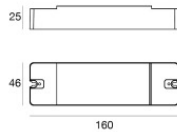

Регулятор яркости
RF Remote controller

Code
C-E700003