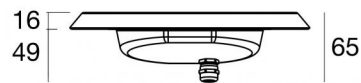

Подводные светильники
x powerLEDs 0 W DC 700 mA | RGBW - 3000
84044V32

Технические данные	
Тип	Frame
Место установки	Стена - Пол
Место установки	Наружное освещение
Источник света	СИД
Circuit structure	powerLEDs
Оптика	Mix Flux 2 Asymmetric + Flood
Light emission direction	frontal
Номинальная мощность	0 W DC
Диапазон входного напряжения	700mA
Цветовая температура / Tone	RGBW - 3000 K
Пост.ток / пост. напряжение	CC
Класс изоляции	3
IP	IP68
Максимальная глубина установки	25 m
Ограничения по установке	Только под водой
ИК	IK10
Испытание нити накалвания	850°
прямая установка на нормально возгорающиеся поверхности	Да
СЕ	Да
Драйвер прилагается	Нет
Изделие с регулицией яркости света	Да
Поворотный механизм	Нет
Откидной механизм	Нет
Возможность установки на тротуаре	Нет
Способность выдерживать вес транспорта	Нет
Провод прилагается	Да
Длина кабеля	5 m
Обработка полимерами	Да
Тип светового излучения	Одинарное излучение
Вес нетто	0.8 Kg
Защита от электростатических разрядов	Нет
Защита от перенапряжения	Нет
Технологические характеристики изделия	Acquastop