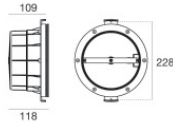

Подводные светильники
x powerLEDs 0 W DC 700 mA | RGBW - 3000
84044V32

Технические данные	
Тип	Frame
Место установки	Стена - Пол
Место установки	Наружное освещение
Источник света	СИД
Circuit structure	powerLEDs
Оптика	Mix Flux 2 Asymmetric + Flood
Light emission direction	frontal
Номинальная мощность	0 W DC
Диапазон входного напряжения	700mA
Цветовая температура / Tone	RGBW - 3000 K
Пост.ток / пост. напряжение	CC
Класс изоляции	3
IP	IP68
Максимальная глубина установки	25 m
Ограничения по установке	Только под водой
ИК	IK10
Испытание нити накалвания	850°
прямая установка на нормально возгорающиеся поверхности	Да
СЕ	Да
Драйвер прилагается	Нет
Изделие с регулицией яркости света	Да
Поворотный механизм	Нет
Откидной механизм	Нет
Возможность установки на тротуаре	Нет
Способность выдерживать вес транспорта	Нет
Провод прилагается	Да
Длина кабеля	5 m
Обработка полимерами	Да
Тип светового излучения	Одинарное излучение
Вес нетто	0.8 Kg
Защита от электростатических разрядов	Нет
Защита от перенапряжения	Нет
Технологические характеристики изделия	Acquastop

Nautilus_R | Submerged | Accessories
84044V32

Монтажный корпус - Внешний кожух для установки на холст
 Место установки: Стена; Тип установки: Стена из кладки L=213mm, H=213mm, D=110mm.
 Материал:АБС-пластик, Цвет:черный.

Code
83198

Монтажный корпус - Корпус IP68 для установки на кирпичной кладке (плитка или мозаика)
 Место установки: Стена; Тип установки: Стена из кладки L=213mm, H=213mm, D=110mm.
 Материал:АБС-пластик, Цвет:черный.