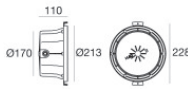

Монтажный корпус - Корпус IP68 для установки на кирпичной кладке (плитка или мозаика)
Место установки: Стена; Тип установки: Стена из кладки L=213mm, H=213mm, D=110mm.
Материал:АБС-пластик, Цвет:черный.

Code
83142