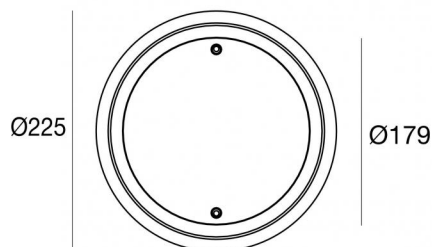

Подводные светильники
x powerLEDs 0 W DC 700 mA | RGBW - 3000
84044V32

Технические данные	
Тип	Frame
Место установки	Стена - Пол
Место установки	Наружное освещение
Источник света	СИД
Circuit structure	powerLEDs
Оптика	Mix Flux 2 Asymmetric + Flood
Light emission direction	frontal
Номинальная мощность	0 W DC
Диапазон входного напряжения	700mA
Цветовая температура / Tone	RGBW - 3000 K
Пост.ток / пост. напряжение	CC
Класс изоляции	3
IP	IP68
Максимальная глубина установки	25 m
Ограничения по установке	Только под водой
ИК	IK10
Испытание нити накалвания	850°
прямая установка на нормально возгорающиеся поверхности	Да
СЕ	Да
Драйвер прилагается	Нет
Изделие с регулицией яркости света	Да
Поворотный механизм	Нет
Откидной механизм	Нет
Возможность установки на тротуаре	Нет
Способность выдерживать вес транспорта	Нет
Провод прилагается	Да
Длина кабеля	5 m
Обработка полимерами	Да
Тип светового излучения	Одинарное излучение
Вес нетто	0.8 Kg
Защита от электростатических разрядов	Нет
Защита от перенапряжения	Нет
Технологические характеристики изделия	Acquastop

Nautilus_R | Submerged | Accessories
84044V32

Монтажный корпус - Внешний кожух для установки на холст
 Место установки: Стена; Тип установки: Стена из кладки L=213mm, H=213mm, D=110mm.
 Материал:АБС-пластик, Цвет:черный.