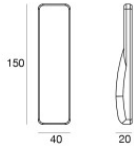

Remote RF

Code
C-W600001