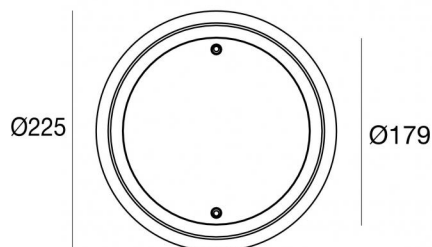

Подводные светильники
x powerLEDs 0 W DC 700 mA | RGBW - 3000
84044V25

Технические данные	
Тип	Frame
Место установки	Стена - Пол
Место установки	Наружное освещение
Источник света	СИД
Circuit structure	powerLEDs
Оптика	Elliptic Medium Flood
Light emission direction	frontal
Номинальная мощность	0 W DC
Диапазон входного напряжения	700mA
Цветовая температура / Tone	RGBW - 3000 K
Пост.ток / пост. напряжение	CC
Класс изоляции	3
IP	IP68
Максимальная глубина установки	25 m
Ограничения по установке	Только под водой
ИК	IK10
Испытание нити накаливания	850°
прямая установка на нормально возгорающиеся поверхности	Да
СЕ	Да
Драйвер прилагается	Нет
Изделие с регулицией яркости света	Да
Поворотный механизм	Нет
Откидной механизм	Нет
Возможность установки на тротуаре	Нет
Способность выдерживать вес транспорта	Нет
Провод прилагается	Да
Длина кабеля	5 m
Обработка полимерами	Да
Тип светового излучения	Одинарное излучение
Вес нетто	0.8 Kg
Защита от электростатических разрядов	Нет
Защита от перенапряжения	Нет
Технологические характеристики изделия	Acquastop

Nautilus_R | Submerged | Accessories
84044V25

Монтажный корпус - Внешний кожух для установки на холст
 Место установки: Стена; Тип установки: Стена из кладки L=213mm, H=213mm, D=110mm.
 Материал:АБС-пластик, Цвет:черный.