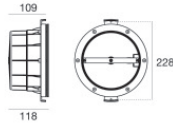

Подводные светильники
x powerLEDs 0 W DC 700 mA | RGBW - 3000
84044V25

Технические данные	
Тип	Frame
Место установки	Стена - Пол
Место установки	Наружное освещение
Источник света	СИД
Circuit structure	powerLEDs
Оптика	Elliptic Medium Flood
Light emission direction	frontal
Номинальная мощность	0 W DC
Диапазон входного напряжения	700mA
Цветовая температура / Tone	RGBW - 3000 K
Пост.ток / пост. напряжение	CC
Класс изоляции	3
IP	IP68
Максимальная глубина установки	25 m
Ограничения по установке	Только под водой
ИК	IK10
Испытание нити накаливания	850°
прямая установка на нормально возгорающиеся поверхности	Да
СЕ	Да
Драйвер прилагается	Нет
Изделие с регулицией яркости света	Да
Поворотный механизм	Нет
Откидной механизм	Нет
Возможность установки на тротуаре	Нет
Способность выдерживать вес транспорта	Нет
Провод прилагается	Да
Длина кабеля	5 m
Обработка полимерами	Да
Тип светового излучения	Одинарное излучение
Вес нетто	0.8 Kg
Защита от электростатических разрядов	Нет
Защита от перенапряжения	Нет
Технологические характеристики изделия	Acquastop

Nautilus_R | Submerged | Accessories
84044V25

Монтажный корпус - Внешний кожух для установки на холст
 Место установки: Стена; Тип установки: Стена из кладки L=213mm, H=213mm, D=110mm.
 Материал:АБС-пластик, Цвет:черный.

Code
83198

Монтажный корпус - Корпус IP68 для установки на кирпичной кладке (плитка или мозаика)
 Место установки: Стена; Тип установки: Стена из кладки L=213mm, H=213mm, D=110mm.
 Материал:АБС-пластик, Цвет:черный.