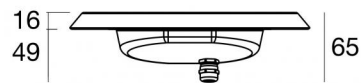

Подводные светильники
x powerLEDs 0 W DC 700 mA | RGBW - 3000
84044V25

Технические данные	
Тип	Frame
Место установки	Стена - Пол
Место установки	Наружное освещение
Источник света	СИД
Circuit structure	powerLEDs
Оптика	Elliptic Medium Flood
Light emission direction	frontal
Номинальная мощность	0 W DC
Диапазон входного напряжения	700mA
Цветовая температура / Tone	RGBW - 3000 K
Пост.ток / пост. напряжение	CC
Класс изоляции	3
IP	IP68
Максимальная глубина установки	25 m
Ограничения по установке	Только под водой
ИК	IK10
Испытание нити накаливания	850°
прямая установка на нормально возгорающиеся поверхности	Да
СЕ	Да
Драйвер прилагается	Нет
Изделие с регулицией яркости света	Да
Поворотный механизм	Нет
Откидной механизм	Нет
Возможность установки на тротуаре	Нет
Способность выдерживать вес транспорта	Нет
Провод прилагается	Да
Длина кабеля	5 m
Обработка полимерами	Да
Тип светового излучения	Одинарное излучение
Вес нетто	0.8 Kg
Защита от электростатических разрядов	Нет
Защита от перенапряжения	Нет
Технологические характеристики изделия	Acquastop