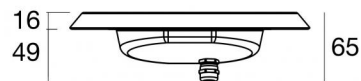

### Технические данные

Тип	Frame
Место установки	Стена - Пол
Место установки	Наружное освещение
Источник света	СИД
Circuit structure	powerLEDs
Оптика	Flood
Light emission direction	frontal
Номинальная мощность	0 W DC
Диапазон входного напряжения	700mA
Цветовая температура / Tone	RGBW - 3000 K
Пост.ток / пост. напряжение	CC
Класс изоляции	3
IP	IP68
Максимальная глубина установки	25 m
Ограничения по установке	Только под водой
ИК	IK10
Испытание нити накаливания	850°
прямая установка на нормально возгорающиеся поверхности	Да
СЕ	Да
Драйвер прилагается	Нет
Изделие с регулицией яркости света	Да
Поворотный механизм	Нет
Откидной механизм	Нет
Возможность установки на тротуаре	Нет
Способность выдерживать вес транспорта	Нет
Провод прилагается	Да
Длина кабеля	5 m
Обработка полимерами	Да
Тип светового излучения	Одинарное излучение
Вес нетто	0.8 Kg
Защита от электростатических разрядов	Нет
Защита от перенапряжения	Нет
Технологические характеристики изделия	Acquastop