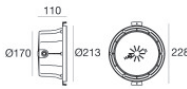

Монтажный корпус - Корпус IP68 для установки на кирпичной кладке (плитка или мозаика)
Место установки: Стена; Тип установки: Стена из кладки L=213mm, H=213mm, D=110mm.
Материал:АБС-пластик, Цвет:черный.

Code
83142