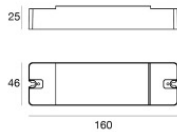

Регулятор яркости
RF Remote controller

Code
C-E700003