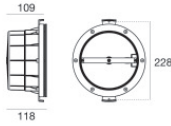

Nautilus_R | Submerged | Accessories
84044V20

Монтажный корпус - Внешний кожух для установки на холст
Место установки: Стена; Тип установки: Стена из кладки L=213mm, H=213mm, D=110mm.
Материал:АБС-пластик, Цвет:черный.

Code
83198