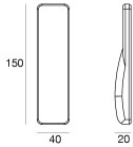

Remote RF

Code
C-W600001