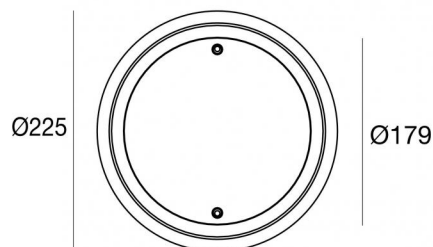

### Технические данные

Тип	Frame
Место установки	Стена - Пол
Место установки	Наружное освещение
Источник света	СИД
Circuit structure	powerLEDs
Оптика	Flood
Light emission direction	frontal
Номинальная мощность	0 W DC
Диапазон входного напряжения	700mA
Цветовая температура / Tone	RGBW - 3000 K
Пост.ток / пост. напряжение	CC
Класс изоляции	3
IP	IP68
Максимальная глубина установки	25 m
Ограничения по установке	Только под водой
ИК	IK10
Испытание нити накаливания	850°
прямая установка на нормально возгорающиеся поверхности	Да
СЕ	Да
Драйвер прилагается	Нет
Изделие с регулицией яркости света	Да
Поворотный механизм	Нет
Откидной механизм	Нет
Возможность установки на тротуаре	Нет
Способность выдерживать вес транспорта	Нет
Провод прилагается	Да
Длина кабеля	5 m
Обработка полимерами	Да
Тип светового излучения	Одинарное излучение
Вес нетто	0.8 Kg
Защита от электростатических разрядов	Нет
Защита от перенапряжения	Нет
Технологические характеристики изделия	Acquastop