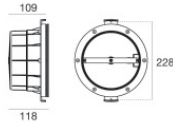

Подводные светильники
x powerLEDs 0 W DC 500 mA | RGBW - 3000
84043V07

Технические данные	
Тип	Frame
Место установки	Стена - Пол
Место установки	Наружное освещение
Источник света	СИД
Circuit structure	powerLEDs
Оптика	Asymmetric Wallwasher
Light emission direction	frontal
Номинальная мощность	0 W DC
Диапазон входного напряжения	500mA
Цветовая температура / Tone	RGBW - 3000 K
Пост.ток / пост. напряжение	CC
Класс изоляции	3
IP	IP68
Максимальная глубина установки	25 m
Ограничения по установке	Только под водой
ИК	IK10
Испытание нити накаливания	850°
прямая установка на нормально возгорающиеся поверхности	Да
СЕ	Да
Драйвер прилагается	Нет
Изделие с регулицией яркости света	Да
Поворотный механизм	Нет
Откидной механизм	Нет
Возможность установки на тротуаре	Нет
Способность выдерживать вес транспорта	Нет
Провод прилагается	Да
Длина кабеля	5 m
Обработка полимерами	Да
Тип светового излучения	Одинарное излучение
Вес нетто	2.44 Kg
Защита от электростатических разрядов	Нет
Защита от перенапряжения	Нет
Технологические характеристики изделия	Acquastop

Nautilus_R | Submerged | Accessories
84043V07

Монтажный корпус - Внешний кожух для установки на холст
 Место установки: Стена; Тип установки: Стена из кладки L=213mm, H=213mm, D=110mm.
 Материал:АБС-пластик, Цвет:черный.

Code
83198

Монтажный корпус - Корпус IP68 для установки на кирпичной кладке (плитка или мозаика)
 Место установки: Стена; Тип установки: Стена из кладки L=213mm, H=213mm, D=110mm.
 Материал:АБС-пластик, Цвет:черный.