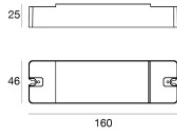

Регулятор яркости
RF Remote controller

Code
C-E700003