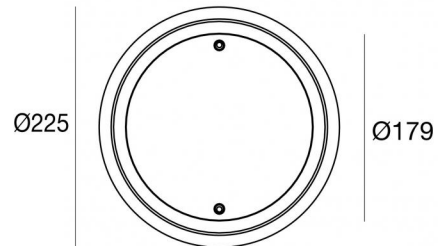

Подводные светильники
x powerLEDs 0 W DC 500 mA | RGBW - 3000
84043V07

Технические данные	
Тип	Frame
Место установки	Стена - Пол
Место установки	Наружное освещение
Источник света	СИД
Circuit structure	powerLEDs
Оптика	Asymmetric Wallwasher
Light emission direction	frontal
Номинальная мощность	0 W DC
Диапазон входного напряжения	500mA
Цветовая температура / Tone	RGBW - 3000 K
Пост.ток / пост. напряжение	CC
Класс изоляции	3
IP	IP68
Максимальная глубина установки	25 m
Ограничения по установке	Только под водой
ИК	IK10
Испытание нити накаливания	850°
прямая установка на нормально возгорающиеся поверхности	Да
СЕ	Да
Драйвер прилагается	Нет
Изделие с регулицией яркости света	Да
Поворотный механизм	Нет
Откидной механизм	Нет
Возможность установки на тротуаре	Нет
Способность выдерживать вес транспорта	Нет
Провод прилагается	Да
Длина кабеля	5 m
Обработка полимерами	Да
Тип светового излучения	Одинарное излучение
Вес нетто	2.44 Kg
Защита от электростатических разрядов	Нет
Защита от перенапряжения	Нет
Технологические характеристики изделия	Acquastop