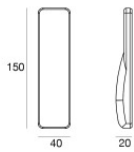

Remote RF

Code
C-W600001