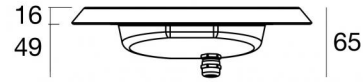

Подводные светильники
x powerLEDs 0 W DC 500 mA | RGBW - 3000
84043V07

Технические данные	
Тип	Frame
Место установки	Стена - Пол
Место установки	Наружное освещение
Источник света	СИД
Circuit structure	powerLEDs
Оптика	Asymmetric Wallwasher
Light emission direction	frontal
Номинальная мощность	0 W DC
Диапазон входного напряжения	500mA
Цветовая температура / Tone	RGBW - 3000 K
Пост.ток / пост. напряжение	CC
Класс изоляции	3
IP	IP68
Максимальная глубина установки	25 m
Ограничения по установке	Только под водой
ИК	IK10
Испытание нити накаливания	850°
прямая установка на нормально возгорающиеся поверхности	Да
СЕ	Да
Драйвер прилагается	Нет
Изделие с регулицией яркости света	Да
Поворотный механизм	Нет
Откидной механизм	Нет
Возможность установки на тротуаре	Нет
Способность выдерживать вес транспорта	Нет
Провод прилагается	Да
Длина кабеля	5 m
Обработка полимерами	Да
Тип светового излучения	Одинарное излучение
Вес нетто	2.44 Kg
Защита от электростатических разрядов	Нет
Защита от перенапряжения	Нет
Технологические характеристики изделия	Acquastop