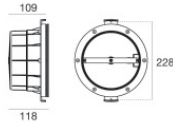

Подводные светильники
x powerLEDs 0 W DC 500 mA | RGBW - 4000

84043Q20

Технические данные

Тип	Frame
Место установки	Стена - Пол
Место установки	Наружное освещение
Источник света	СИД
Circuit structure	powerLEDs
Оптика	Flood
Light emission direction	frontal
Номинальная мощность	0 W DC
Диапазон входного напряжения	500mA
Цветовая температура / Tone	RGBW - 4000 K
Пост.ток / пост. напряжение	CC
Класс изоляции	3
IP	IP68
Максимальная глубина установки	25 m
Ограничения по установке	Только под водой
ИК	IK10
Испытание нити накаливания	850°
прямая установка на нормально возгорающиеся поверхности	Да
СЕ	Да
Драйвер прилагается	Нет
Изделие с регулицией яркости света	Да
Поворотный механизм	Нет
Откидной механизм	Нет
Возможность установки на тротуаре	Нет
Способность выдерживать вес транспорта	Нет
Провод прилагается	Да
Длина кабеля	5 m
Обработка полимерами	Да
Тип светового излучения	Одинарное излучение
Вес нетто	2.44 Kg
Защита от электростатических разрядов	Нет
Защита от перенапряжения	Нет
Технологические характеристики изделия	Acquastop

Nautilus_R | Submerged | Accessories
84043Q20

Монтажный корпус - Внешний кожух для установки на холст
 Место установки: Стена; Тип установки: Стена из кладки L=213mm, H=213mm, D=110mm.
 Материал:АБС-пластик, Цвет:черный.

Code
83198

Монтажный корпус - Корпус IP68 для установки на кирпичной кладке (плитка или мозаика)
 Место установки: Стена; Тип установки: Стена из кладки L=213mm, H=213mm, D=110mm.
 Материал:АБС-пластик, Цвет:черный.