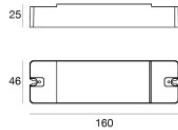

Регулятор яркости
RF Remote controller

Code
C-E700003