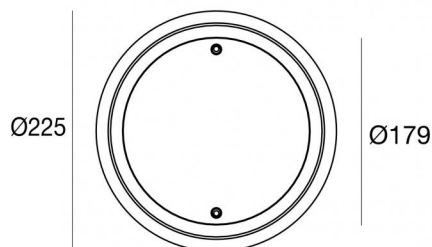

Подводные светильники
x powerLEDs 0 W DC 500 mA | RGBW - 4000

84043Q20

Технические данные

Тип	Frame
Место установки	Стена - Пол
Место установки	Наружное освещение
Источник света	СИД
Circuit structure	powerLEDs
Оптика	Flood
Light emission direction	frontal
Номинальная мощность	0 W DC
Диапазон входного напряжения	500mA
Цветовая температура / Tone	RGBW - 4000 K
Пост.ток / пост. напряжение	CC
Класс изоляции	3
IP	IP68
Максимальная глубина установки	25 m
Ограничения по установке	Только под водой
ИК	IK10
Испытание нити накаливания	850°
прямая установка на нормально возгорающиеся поверхности	Да
СЕ	Да
Драйвер прилагается	Нет
Изделие с регулицией яркости света	Да
Поворотный механизм	Нет
Откидной механизм	Нет
Возможность установки на тротуаре	Нет
Способность выдерживать вес транспорта	Нет
Провод прилагается	Да
Длина кабеля	5 m
Обработка полимерами	Да
Тип светового излучения	Одинарное излучение
Вес нетто	2.44 Kg
Защита от электростатических разрядов	Нет
Защита от перенапряжения	Нет
Технологические характеристики изделия	Acquastop

Nautilus_R | Submerged | Accessories
84043Q20

Монтажный корпус - Внешний кожух для установки на холст
 Место установки: Стена; Тип установки: Стена из кладки L=213mm, H=213mm, D=110mm.
 Материал:АБС-пластик, Цвет:черный.