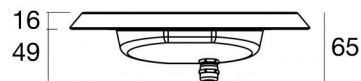

Подводные светильники
x powerLEDs 0 W DC 500 mA | RGBW - 4000

84043Q20

Технические данные

Тип	Frame
Место установки	Стена - Пол
Место установки	Наружное освещение
Источник света	СИД
Circuit structure	powerLEDs
Оптика	Flood
Light emission direction	frontal
Номинальная мощность	0 W DC
Диапазон входного напряжения	500mA
Цветовая температура / Tone	RGBW - 4000 K
Пост.ток / пост. напряжение	CC
Класс изоляции	3
IP	IP68
Максимальная глубина установки	25 m
Ограничения по установке	Только под водой
ИК	IK10
Испытание нити накаливания	850°
прямая установка на нормально возгорающиеся поверхности	Да
СЕ	Да
Драйвер прилагается	Нет
Изделие с регулицией яркости света	Да
Поворотный механизм	Нет
Откидной механизм	Нет
Возможность установки на тротуаре	Нет
Способность выдерживать вес транспорта	Нет
Провод прилагается	Да
Длина кабеля	5 m
Обработка полимерами	Да
Тип светового излучения	Одинарное излучение
Вес нетто	2.44 Kg
Защита от электростатических разрядов	Нет
Защита от перенапряжения	Нет
Технологические характеристики изделия	Acquastop