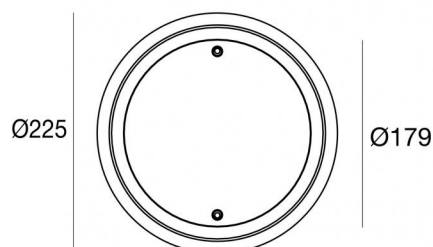

Подводные светильники
9 x powerLEDs 38 W DC 12 V | CRI 80
84042N25

Технические данные	
Тип	Frame
Место установки	Стена - Пол
Место установки	Наружное освещение
Источник света	СИД
Circuit structure	powerLEDs
Оптика	Elliptic Medium Flood
Light emission direction	frontal
Номинальная мощность	38 W DC
Световой поток (источник)	4921 lm
Цветовая температура / Tone	4000 K
Коэффициент цветопередачи	80 Ra
Пост.ток / пост. напряжение	CV
Класс изоляции	3
IP	IP68
Максимальная глубина установки	25 m
Ограничения по установке	Только под водой
ИК	ИК10
Испытание нити накаливания	850°
прямая установка на нормально возгорающиеся поверхности	Да
СЕ	Да
Драйвер прилагается	Нет
Изделие с регулиацией яркости света	DALI - 1-10V
Поворотный механизм	Нет
Откидной механизм	Нет
Возможность установки на тротуаре	Нет
Способность выдерживать вес транспорта	Нет
Провод прилагается	Да
Длина кабеля	5 m
Обработка полимерами	Да
Тип светового излучения	Одиарное излучение
Вес нетто	0.8 Kg
Защита от электростатических разрядов	Нет
Защита от перенапряжения	Нет
Технологические характеристики изделия	Acquastop

Distance [m] Cone diameter [m] illuminance [lx]
— C0/C180 (Half-peak divergence: 56.2°)

Nautilus_R | Submerged | Accessories
84042N25

Монтажный корпус - Корпус IP68 для установки на кирпичной кладке (плитка или мозаика)
Место установки: Стена; Тип установки: Стена из кладки L=213mm, H=213mm, D=110mm.
Материал:АБС-пластик, Цвет:черный.