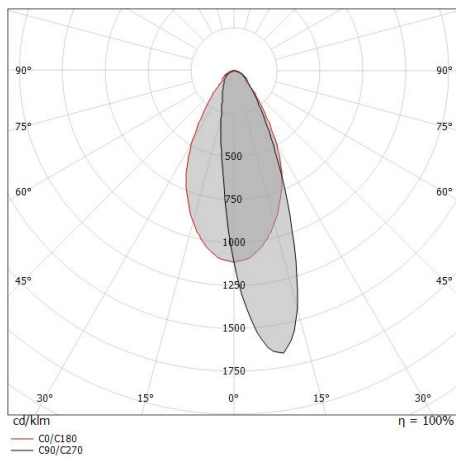

Compliant with the EN 60598-1 standard and its specific provisions.

Класс энергоэффективности

Этот продукт содержит 3 источника света класса энергоэффективности E .

Phototechnical Особенности

Light Output Ratio (LOR)	71 %
Световой поток (источник)	4921 lm
Световой поток светильника	3529 lm
Consumption	38 W
КПД светильника	92 lm/W
Температура цвета	4000 K
Standard Deviation of Colour Matching	3 Step MacAdam
Коэффициент цветопередачи	80 Ra
Стандартная температура рабочей среды	-20 / +50°C
Обычная температура стекла	40°C

LED Life / Failure Ratio

L70 B10 C0 250000h (at Tj 65 Ta 25)

OPTICAL

Оптика C0/C180	56°
Light distribution symmetry	Asymmetrical

Distance [m]	Cone diameter [m]	illuminance [lx]
0.5	0.53	E(0°) 15765 E(C0) 9414
1.0	1.07	E(0°) 3941 E(C0) 1353
1.5	1.60	E(0°) 1752 E(C0) 602
2.0	2.14	E(0°) 985 E(C0) 338
2.5	2.67	E(0°) 631 E(C0) 217
3.0	3.20	E(0°) 438 E(C0) 150