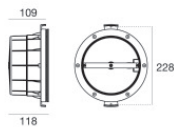

Монтажный корпус - Внешний кожух для установки на холст
Место установки: Стена; Тип установки: Стена из кладки L=213mm, H=213mm, D=110mm.
Материал:АБС-пластик, Цвет:черный.

Code
83198