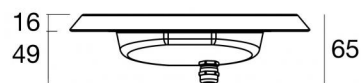

Подводные светильники
9 x powerLEDs 38 W DC 12 V | CRI 80
84042N25

Технические данные	
Тип	Frame
Место установки	Стена - Пол
Место установки	Наружное освещение
Источник света	СИД
Circuit structure	powerLEDs
Оптика	Elliptic Medium Flood
Light emission direction	frontal
Номинальная мощность	38 W DC
Световой поток (источник)	4921 lm
Цветовая температура / Tone	4000 K
Коэффициент цветопередачи	80 Ra
Пост.ток / пост. напряжение	CV
Класс изоляции	3
IP	IP68
Максимальная глубина установки	25 m
Ограничения по установке	Только под водой
ИК	ИК10
Испытание нити накаливания	850°
прямая установка на нормально возгорающиеся поверхности	Да
СЕ	Да
Драйвер прилагается	Нет
Изделие с регулиацией яркости света	DALI - 1-10V
Поворотный механизм	Нет
Откидной механизм	Нет
Возможность установки на тротуаре	Нет
Способность выдерживать вес транспорта	Нет
Провод прилагается	Да
Длина кабеля	5 m
Обработка полимерами	Да
Тип светового излучения	Одиарное излучение
Вес нетто	0.8 Kg
Защита от электростатических разрядов	Нет
Защита от перенапряжения	Нет
Технологические характеристики изделия	Acquastop