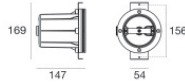

Nautilus_R | Submerged | Accessories
84036V25

Монтажный корпус - Внешний кожух для установки на холст
Место установки: Стена; Тип установки: Стена из кладки L=131mm, H=131mm, D=139mm.
Материал:АБС-пластик, Цвет:черный.

Code
83197