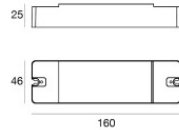

Регулятор яркости
RF Remote controller

Code
C-E700003