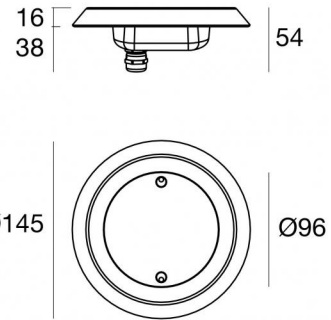

Подводные светильники
x powerLEDs 0 W DC 350 mA | RGBW - 3000
84036V25

| Технические данные | |
|---|-----------------------|
| Тип | Frame |
| Место установки | Стена - Пол |
| Место установки | Наружное освещение |
| Источник света | СИД |
| Circuit structure | powerLEDs |
| Оптика | Elliptic Medium Flood |
| Light emission direction | frontal |
| Номинальная мощность | 0 W DC |
| Диапазон входного напряжения | 350mA |
| Цветовая температура / Tone | RGBW - 3000 K |
| Пост.ток / пост. напряжение | CC |
| Класс изоляции | 3 |
| IP | IP68 |
| Максимальная глубина установки | 25 m |
| Ограничения по установке | Только под водой |
| ИК | IK10 |
| Испытание нити накаливания | 850° |
| прямая установка на нормально возгорающиеся поверхности | Да |
| СЕ | Да |
| Драйвер прилагается | Нет |
| Изделие с регулицией яркости света | Да |
| Поворотный механизм | Нет |
| Откидной механизм | Нет |
| Возможность установки на тротуаре | Нет |
| Способность выдерживать вес транспорта | Нет |
| Провод прилагается | Да |
| Длина кабеля | 5 m |
| Обработка полимерами | Да |
| Тип светового излучения | Одинарное излучение |
| Вес нетто | 1.9 Kg |
| Защита от электростатических разрядов | Нет |
| Защита от перенапряжения | Нет |
| Технологические характеристики изделия | Acquastop |

Nautilus_R | Submerged | Accessories
84036V25

Монтажный корпус - Внешний кожух для установки на холст
Место установки: Стена; Тип установки: Стена из кладки L=131mm, H=131mm, D=139mm.
Материал:АБС-пластик, Цвет:черный.

Code
83197

Монтажный корпус - Корпус IP68 для установки на кирпичной кладке (плитка или мозаика)
Место установки: Стена; Тип установки: Стена из кладки L=131mm, H=131mm, D=139mm.
Материал:АБС-пластик, Цвет:черный.