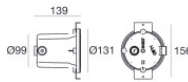

Монтажный корпус - Корпус IP68 для установки на кирпичной кладке (плитка или мозаика)
Место установки: Стена; Тип установки: Стена из кладки L=131mm, H=131mm, D=139mm.
Материал:АБС-пластик, Цвет:черный.

Code
83141