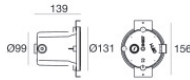

Подводные светильники
x powerLEDs 0 W DC 350 mA | RGBW - 4000
84034Q07

Технические данные	
Тип	Frame
Место установки	Стена - Пол
Место установки	Наружное освещение
Источник света	СИД
Circuit structure	powerLEDs
Оптика	Asymmetric Wallwasher
Light emission direction	frontal
Номинальная мощность	0 W DC
Диапазон входного напряжения	350mA
Цветовая температура / Tone	RGBW - 4000 K
Пост.ток / пост. напряжение	CC
Класс изоляции	3
IP	IP68
Максимальная глубина установки	25 m
Ограничения по установке	Только под водой
ИК	IK10
Испытание нити накаливания	850°
прямая установка на нормально возгорающиеся поверхности	Да
СЕ	Да
Драйвер прилагается	Нет
Изделие с регулицией яркости света	Да
Поворотный механизм	Нет
Откидной механизм	Нет
Возможность установки на тротуаре	Нет
Способность выдерживать вес транспорта	Нет
Провод прилагается	Да
Длина кабеля	5 m
Обработка полимерами	Да
Тип светового излучения	Одинарное излучение
Вес нетто	0.68 Kg
Защита от электростатических разрядов	Нет
Защита от перенапряжения	Нет
Технологические характеристики изделия	Acquastop

Nautilus_RF | Submerged | Accessories
84034Q07

Монтажный корпус - Корпус IP68 для установки на кирпичной кладке (плитка или мозаика)
Место установки: Стена; Тип установки: Стена из кладки L=131mm, H=131mm, D=139mm.
Материал:АБС-пластик, Цвет:черный.