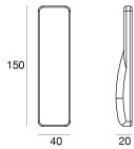

Remote RF

Code
C-W600001