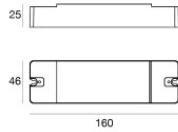

Регулятор яркости
RF Remote controller

Code
C-E700003