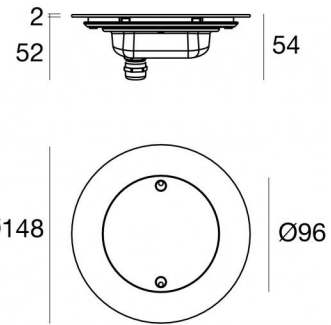

Подводные светильники
x powerLEDs 0 W DC 350 mA | RGBW - 4000
84034Q07

Технические данные	
Тип	Frame
Место установки	Стена - Пол
Место установки	Наружное освещение
Источник света	СИД
Circuit structure	powerLEDs
Оптика	Asymmetric Wallwasher
Light emission direction	frontal
Номинальная мощность	0 W DC
Диапазон входного напряжения	350mA
Цветовая температура / Tone	RGBW - 4000 K
Пост.ток / пост. напряжение	CC
Класс изоляции	3
IP	IP68
Максимальная глубина установки	25 m
Ограничения по установке	Только под водой
ИК	IK10
Испытание нити накаливания	850°
прямая установка на нормально возгорающиеся поверхности	Да
СЕ	Да
Драйвер прилагается	Нет
Изделие с регулицией яркости света	Да
Поворотный механизм	Нет
Откидной механизм	Нет
Возможность установки на тротуаре	Нет
Способность выдерживать вес транспорта	Нет
Провод прилагается	Да
Длина кабеля	5 m
Обработка полимерами	Да
Тип светового излучения	Одинарное излучение
Вес нетто	0.68 Kg
Защита от электростатических разрядов	Нет
Защита от перенапряжения	Нет
Технологические характеристики изделия	Acquastop

Nautilus_RF | Submerged | Accessories
84034Q07

Монтажный корпус - Корпус IP68 для установки на кирпичной кладке (плитка или мозаика)
Место установки: Стена; Тип установки: Стена из кладки L=131mm, H=131mm, D=139mm.
Материал:АБС-пластик, Цвет:черный.