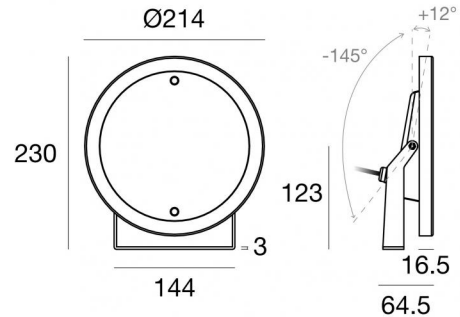

Подводные светильники
9 x powerLEDs 25 W DC 700 mA | RGBW - 3000
84030V40

Технические данные

Тип	Поверхность
Место установки	Стена - Потолок - Пол
Место установки	Наружное освещение
Источник света	СИД
Circuit structure	powerLEDs
Оптика	Medium Wide Flood
Light emission direction	frontal
Номинальная мощность	25 W DC
Диапазон входного напряжения	700mA
Цветовая температура / Tone	RGBW - 3000 K
Пост.ток / пост. напряжение	CC
Класс изоляции	3
IP	IP68
Максимальная глубина установки	25 m
Ограничения по установке	Только под водой
ИК	IK10
Испытание нити накаливания	850°
прямая установка на нормально возгорающиеся поверхности	Да
СЕ	Да
Драйвер прилагается	Нет
Изделие с регулицией яркости света	Да
Поворотный механизм	Orientabile
общий угол (вертикальная плоскость)	157 °
Откидной механизм	Нет
Возможность установки на тротуаре	Нет
Способность выдерживать вес транспорта	Нет
Провод прилагается	Да
Длина кабеля	5 m
Обработка полимерами	Да
Тип светового излучения	Одинарное излучение
Вес нетто	2.86 Kg
Защита от электростатических разрядов	Нет
Защита от перенапряжения	Нет
Технологические характеристики изделия	Acquastop

The device body is made of aisi 316l steel and features a steel finish; the diffuser is made of extra clear glass - tempered with a silk-screening treatment. The ingress protection degree is IP68; the total weight is of 2.86 kg. The power supply driver is not provided and is to be ordered separately.

The total absorbed power is 25 W. The power supply cable is included and features a 5 m length.

The device features protection class III and can be wall lights, ceiling or floor-mounted.

Compliant with the EN 60598-1 standard and its specific provisions.