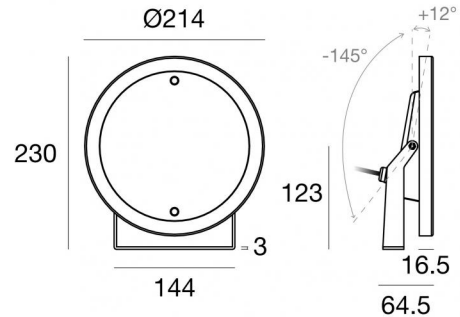

Подводные светильники
9 x powerLEDs 25 W DC 700 mA | RGBW - 4000
84030Q40

Технические данные

Тип	Поверхность
Место установки	Стена - Потолок - Пол
Место установки	Наружное освещение
Источник света	СИД
Circuit structure	powerLEDs
Оптика	Medium Wide Flood
Light emission direction	frontal
Номинальная мощность	25 W DC
Диапазон входного напряжения	700mA
Цветовая температура / Tone	RGBW - 4000 K
Пост.ток / пост. напряжение	CC
Класс изоляции	3
IP	IP68
Максимальная глубина установки	25 m
Ограничения по установке	Только под водой
ИК	IK10
Испытание нити накаливания	850°
прямая установка на нормально возгорающиеся поверхности	Да
СЕ	Да
Драйвер прилагается	Нет
Изделие с регулицией яркости света	Да
Поворотный механизм	Orientabile
общий угол (вертикальная плоскость)	157 °
Откидной механизм	Нет
Возможность установки на тротуаре	Нет
Способность выдерживать вес транспорта	Нет
Провод прилагается	Да
Длина кабеля	5 m
Обработка полимерами	Да
Тип светового излучения	Одинарное излучение
Вес нетто	2.86 Kg
Защита от электростатических разрядов	Нет
Защита от перенапряжения	Нет
Технологические характеристики изделия	Acquastop

The device body is made of aisi 316l steel and features a steel finish; the diffuser is made of extra clear glass - tempered with a silk-screening treatment. The ingress protection degree is IP68; the total weight is of 2.86 kg. The power supply driver is not provided and is to be ordered separately.

The total absorbed power is 25 W. The power supply cable is included and features a 5 m length.

The device features protection class III and can be wall lights, ceiling or floor-mounted.

Compliant with the EN 60598-1 standard and its specific provisions.