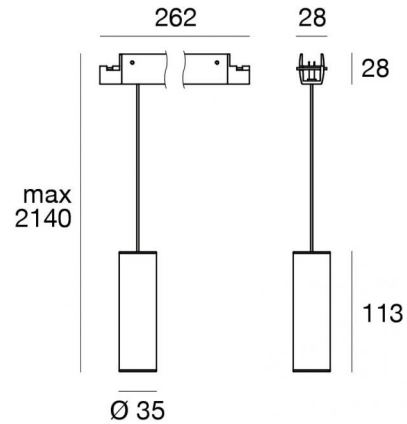

Системы - Линейные элементы
1 x powerLED 6 W DC 24 V | CRI 90
84001W45

Технические данные	
Designer	Linea Light
Год реализации	2020
Место установки	Кабель
Место установки	Интерьерное освещение
Источник света	СИД
Circuit structure	powerLED
Оптика	Medium Wide Flood
Light emission direction	downward
Номинальная мощность	6 W DC
Световой поток (источник)	709 lm
Диапазон входного напряжения	24 V
Frequency	50-60 Hz
Цветовая температура / Tone	3000 K
Коэффициент цветопередачи	90 Ra
Пост.ток / пост. напряжение	CV
Класс изоляции	3
IP	IP40
Испытание нити накаливания	650°
прямая установка на нормально возгорающиеся поверхности	Да
СЕ	Да
Драйвер прилагается	Нет
C.V. - C.C. Converter	Преобразователь 24 В в комплекте
Изделие с регулицией яркости света	P2P
Поворотный механизм	Нет
Откидной механизм	Нет
Возможность установки на тротуаре	Нет
Способность выдерживать вес транспорта	Нет
Провод прилагается	Нет
Обработка полимерами	Нет
Тип светового излучения	Одинарное излучение
Вес нетто	0.390 Kg
Защита от электростатических разрядов	Нет
Защита от перенапряжения	Нет
Оптическая технология	Honey comb

отделка корпус

Материал	Алюминий
обработки	Окраска

отделка рассеиватель

Материал	ПММА
Цвет	прозрачный

отделка крепление

Материал	Алюминий
обработки	Окраска

Электроника

81416
On/Off Driver 220~240V AC 120 W (1 - 20 art.)

The device body is made of aluminium and features a 5g 9005 black finish, processed by means of coating; the diffuser is made of pmma; the mounting frame is made of aluminium, with a 5g 9005 black finish, processed by means of coating. The ingress protection degree is IP40; the total weight is of 0.390 kg.