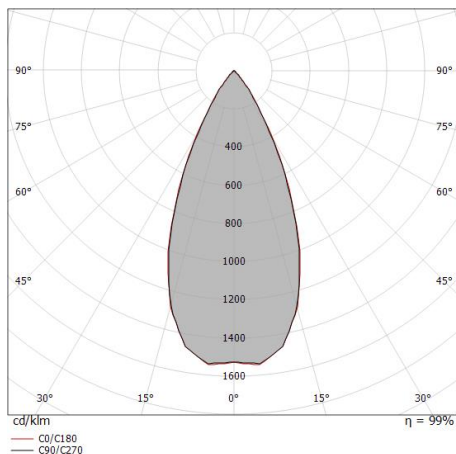

Системы - Линейные элементы
1 x powerLED 6 W DC 24 V | CRI 90
84001W45

Технические данные	
Designer	Linea Light
Год реализации	2020
Место установки	Кабель
Место установки	Интерьерное освещение
Источник света	СИД
Circuit structure	powerLED
Оптика	Medium Wide Flood
Light emission direction	downward
Номинальная мощность	6 W DC
Световой поток (источник)	709 lm
Диапазон входного напряжения	24 V
Frequency	50-60 Hz
Цветовая температура / Tone	3000 K
Коэффициент цветопередачи	90 Ra
Пост.ток / пост. напряжение	CV
Класс изоляции	3
IP	IP40
Испытание нити накаливания	650°
прямая установка на нормально возгорающиеся поверхности	Да
СЕ	Да
Драйвер прилагается	Нет
C.V. - C.C. Converter	Преобразователь 24 В в комплекте
Изделие с регулицией яркости света	P2P
Поворотный механизм	Нет
Откидной механизм	Нет
Возможность установки на тротуаре	Нет
Способность выдерживать вес транспорта	Нет
Провод прилагается	Нет
Обработка полимерами	Нет
Тип светового излучения	Одинарное излучение
Вес нетто	0.390 Kg
Защита от электростатических разрядов	Нет
Защита от перенапряжения	Нет
Оптическая технология	Honey comb

Phototechnical Особенности

Light Output Ratio (LOR)	66 %
Световой поток (источник)	709 lm
Световой поток светильника	468 lm
Consumption	6 W
КПД светильника	78 lm/W
Температура цвета	3000 K
Standard Deviation of Colour Matching	3 Step MacAdam
Коэффициент цветопередачи	90 Ra
Температура соединения (прибор)	80

Стандартная температура рабочей среды -20 / +50°C

LED Life / Failure Ratio

L80 B20 C0 80000h (at Tj 85 Ta 25)

UGR

UGR axial	22.1
UGR transversal	22.2
X=4H Y=8H	S=0.25H
Reflection factor	70/50/20

OPTICAL

Оптика C0/C180	47°
Light distribution symmetry	Symmetrical