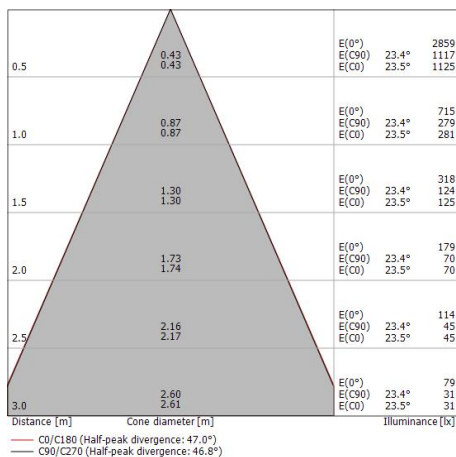

Phototechnical Особенности

Light Output Ratio (LOR)	66 %
Световой поток (источник)	709 lm
Световой поток светильника	468 lm
Consumption	6 W
КПД светильника	78 lm/W
Температура цвета	3000 K
Standard Deviation of Colour Matching	3 Step MacAdam
Коэффициент цветопередачи	90 Ra
Температура соединения (прибор)	80

Стандартная температура рабочей среды -20 / +50°C

LED Life / Failure Ratio

L80 B20 C0 80000h (at Tj 85 Ta 25)

UGR

UGR axial	22.1
UGR transversal	22.2
X=4H Y=8H	S=0.25H
Reflection factor	70/50/20

OPTICAL

Оптика C0/C180	47°
Light distribution symmetry	Symmetrical