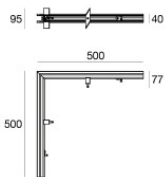

Профиль
Материал:Алюминий, обработки :Окраска.

Code
84074