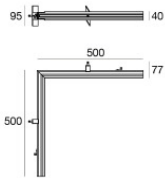

Ink system_P | Lines | Accessories
84001W45

Профиль
Материал:Алюминий, обработки :Окраска.

Code
84073