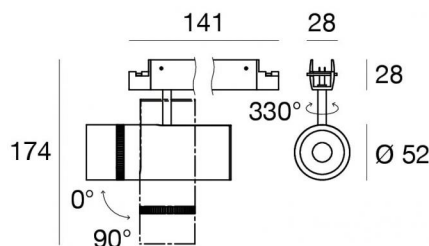

## Технические данные

Designer	Linea Light
Тип	Системы - Линейные элементы
Место установки	Кабель
Место установки	Интерьерное освещение
Источник света	СИД
Circuit structure	topLED
Оптика	Adjustable Focus
Light emission direction	downward
Номинальная мощность	0 W DC
Диапазон входного напряжения	24 V
Frequency	50-60 Hz
Цветовая температура / Tone	3000 K
Коэффициент цветопередачи	90 Ra
Пост.ток / пост. напряжение	CV
Класс изоляции	3
IP	IP40
Испытание нити накаливания	650°
прямая установка на нормально возгорающиеся поверхности	Да
СЕ	Да
Драйвер прилагается	Нет

C.V. - C.C. Converter      Преобразователь  
24 В в комплекте

Изделие с регулиацией яркости света	DALI - 1-10V - PUSH DIM
Поворотный механизм	Orientabile
общий угол (вертикальная плоскость)	330 °
Откидной механизм	Да
общий угол (горизонтальная плоскость)	90 °
Возможность установки на тротуаре	Нет
Способность выдерживать вес транспорта	Нет
Провод прилагается	Нет
Обработка полимерами	Нет
Тип светового излучения	Одинарное излучение
Вес нетто	0.55 Kg
Защита от электростатических разрядов	Нет
Защита от перенапряжения	Нет