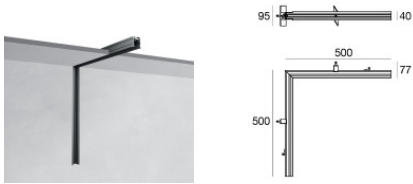

Ink system_SP Focus | Lines | Accessories
83958W85

Профиль
Материал:Алюминий, обработки :Окраска.

Code
84073