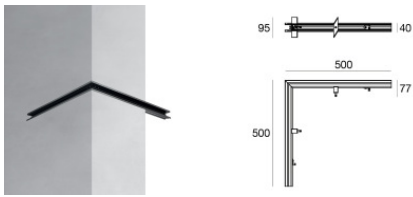

Профиль
Материал:Алюминий, обработки :Окраска.

Code
84074