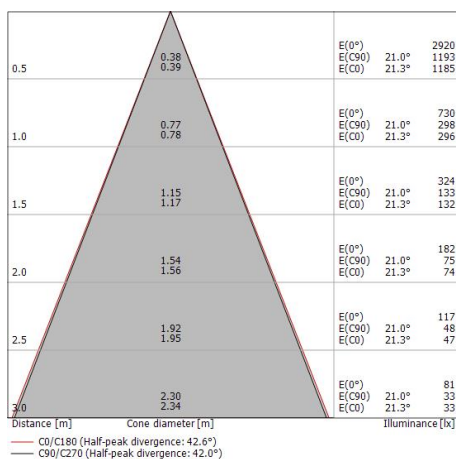

Системы - Линейные элементы
1 x powerLED 6 W DC 24 V | CRI 90
83956W45

Технические данные	
Designer	Linea Light
Год реализации	2020
Тип	Системы - Линейные элементы
Место установки	Кабель
Место установки	Интерьерное освещение
Источник света	СИД
Circuit structure	powerLED
Оптика	Medium Wide Flood
Light emission direction	downward
Номинальная мощность	6 W DC
Световой поток (источник)	709 lm
Диапазон входного напряжения	24 V
Frequency	50-60 Hz
Цветовая температура / Tone	3000 K
Коэффициент цветопередачи	90 Ra
Пост.ток / пост. напряжение	CV
Класс изоляции	3
IP	IP40
Испытание нити накаливания	650°
прямая установка на нормально возгорающиеся поверхности	Да
СЕ	Да
Драйвер прилагается	Нет
C.V. - C.C. Converter	Преобразователь 24 В в комплекте
Изделие с регуляцией яркости света	DALI - 1-10V - PUSH DIM
Поворотный механизм	Orientabile
общий угол (вертикальная плоскость)	330 °
Откидной механизм	Да
общий угол (горизонтальная плоскость)	90 °
Возможность установки на тротуаре	Нет
Способность выдерживать вес транспорта	Нет
Провод прилагается	Нет
Обработка полимерами	Нет
Тип светового излучения	Одинарное излучение
Вес нетто	0,28 Kg
Защита от перенапряжения	Нет

Phototechnical Особенности

Light Output Ratio (LOR)	57 %
Световой поток (источник)	709 lm
Световой поток светильника	406 lm
Consumption	6 W
КПД светильника	67 lm/W
Температура цвета	3000 K
Standard Deviation of Colour Matching	3 Step MacAdam
Коэффициент цветопередачи	90 Ra
Температура соединения (прибор)	80

Стандартная температура рабочей среды -20 / +50°C

LED Life / Failure Ratio

L80 B20 C0 80000h (at Tj 85 Ta 25)

UGR

UGR axial	18.5
UGR transversal	18.3
X=4H Y=8H	S=0.25H
Reflection factor	70/50/20

OPTICAL

Оптика C0/C180	42°
Light distribution symmetry	Symmetrical