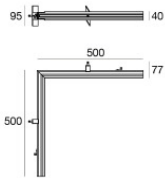

Ink system_SP | Lines | Accessories
83956W45

Профиль
Материал:Алюминий, обработки :Окраска.

Code
84073