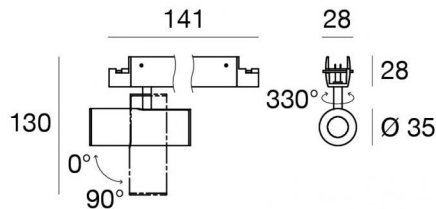

Системы - Линейные элементы
1 x powerLED 6 W DC 24 V | CRI 90
83956W45

Технические данные	
Designer	Linea Light
Год реализации	2020
Тип	Системы - Линейные элементы
Место установки	Кабель
Место установки	Интерьерное освещение
Источник света	СИД
Circuit structure	powerLED
Оптика	Medium Wide Flood
Light emission direction	downward
Номинальная мощность	6 W DC
Световой поток (источник)	709 lm
Диапазон входного напряжения	24 V
Frequency	50-60 Hz
Цветовая температура / Tone	3000 K
Коэффициент цветопередачи	90 Ra
Пост.ток / пост. напряжение	CV
Класс изоляции	3
IP	IP40
Испытание нити накаливания	650°
прямая установка на нормально возгорающиеся поверхности	Да
СЕ	Да
Драйвер прилагается	Нет
C.V. - C.C. Converter	Преобразователь 24 В в комплекте
Изделие с регуляцией яркости света	DALI - 1-10V - PUSH DIM
Поворотный механизм	Orientabile
общий угол (вертикальная плоскость)	330 °
Откидной механизм	Да
общий угол (горизонтальная плоскость)	90 °
Возможность установки на тротуаре	Нет
Способность выдерживать вес транспорта	Нет
Провод прилагается	Нет
Обработка полимерами	Нет
Тип светового излучения	Одинарное излучение
Вес нетто	0,28 Kg
Защита от перенапряжения	Нет

Системы - Линейные элементы | 1 x powerLED 6 W DC 24 V | CRI 90 83956W45

Single emission systems or lines for indoor application. The warm white LED light source with a medium wide flood light distribution is composed of 1 powered LEDs with CCT of 3000 K and a CRI 90; the source luminous flux is 709 lm, with a 118.2 lm/W nominal luminous efficacy.

The device body is made of aluminium and features a 5g 9005 black finish, processed by means of coating; the diffuser is made of pmma; the mounting frame is made of aluminium, with a 5g 9005 black finish, processed by means of coating. The ingress protection degree is IP40; the total weight is of 0.28 kg.