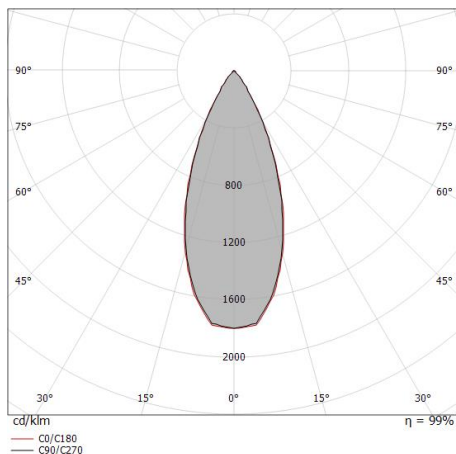

Phototechnical Особенности

Light Output Ratio (LOR)	57 %
Световой поток (источник)	709 lm
Световой поток светильника	406 lm
Consumption	6 W
КПД светильника	67 lm/W
Температура цвета	3000 K
Standard Deviation of Colour Matching	3 Step MacAdam
Коэффициент цветопередачи	90 Ra
Температура соединения (прибор)	80

Стандартная температура рабочей среды -20 / +50°C

LED Life / Failure Ratio

L80 B20 C0 80000h (at Tj 85 Ta 25)

UGR

UGR axial	18.5
UGR transversal	18.3
X=4H Y=8H	S=0.25H
Reflection factor	70/50/20

OPTICAL

Оптика C0/C180	42°
Light distribution symmetry	Symmetrical