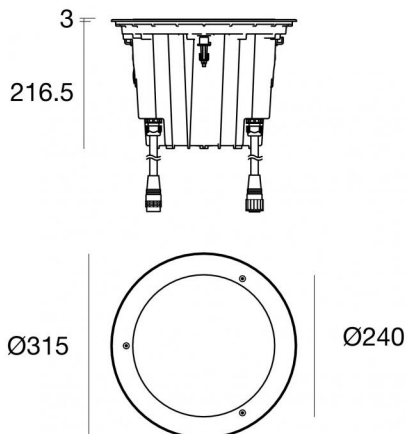

Аплайты | 198-264 V AC /180-275 V DC
1 arrayLED 37 W DC - 41 W AC | RGBW - 3000

83941V50

Технические данные

Тип	Выдерживает вес транспорта
Место установки	Пол
Место установки	Наружное освещение
Источник света	СИД
Circuit structure	arrayLED
Оптика	Wide Flood
Light emission direction	upward
Номинальная мощность	37 W DC
Мощность общее	41 W
Номинальное входное напряжение	220 - 240 V AC
Диапазон входного напряжения	198 - 264 V AC
Frequency	50 - 60 Hz
Цветовая температура / Tone	RGBW - 3000 K
Пост.ток / пост. напряжение	AC
Класс изоляции	1
IP	IP68
Ограничения по установке	Не для подводного использования
IK	IK10
Испытание нити накаливания	850°
прямая установка на нормально возгорающиеся поверхности	Нет
СЕ	Да
Драйвер прилагается	Control unit/Driver
Изделие с регуляцией яркости света	DMX-RDM
Поворотный механизм	Нет
Откидной механизм	Нет
Возможность установки на тротуаре	Да
Способность выдерживать вес транспорта	5000 Kg
Провод прилагается	Да
Длина кабеля	0.2 m
Обработка полимерами	Да
Тип светового излучения	Одиарное излучение
Вес нетто	8 Kg
Защита от электростатических разрядов	Да
Защита от перенапряжения	Да

The device body is made of die-cast aluminium en ab - 46100 and features a black finish, processed by means of open pore anodizing + powder coating; the diffuser is made of extra clear glass - tempered with a silk-screening treatment. The ingress protection degree is IP68; the total weight is of 8 kg.

The total absorbed power is 37 W. The power supply cable is included and features a 0.2 m length.

The device features protection class I and can be floor-mounted with an outer casing, code 83096(for concrete or masonry).