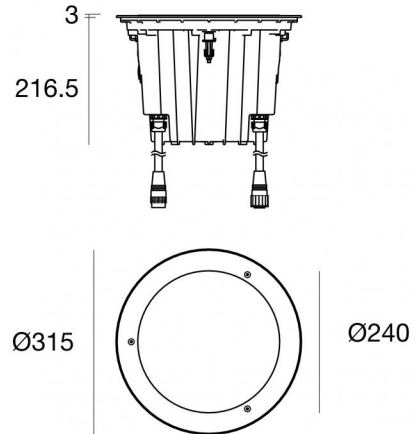

## Технические данные

Тип	Выдерживает вес транспорта
Место установки	Пол
Место установки	Наружное освещение
Источник света	СИД
Circuit structure	arrayLED
Оптика	Spot
Light emission direction	upward
Номинальная мощность	37 W DC
Мощность общее	41 W
Номинальное входное напряжение	220 - 240 V AC
Диапазон входного напряжения	198 - 264 V AC
Frequency	50 - 60 Hz
Цветовая температура / Tone	RGBW - 3000 K
Пост.ток / пост. напряжение	AC
Класс изоляции	1
IP	IP68
Ограничения по установке	Не для подводного использования
IK	IK10
Испытание нити накаливания	850°
прямая установка на нормально возгорающиеся поверхности	Нет
CE	Да
Драйвер прилагается	Control unit/Driver
Изделие с регуляцией яркости света	DMX-RDM
Поворотный механизм	Нет
Откидной механизм	Нет
Возможность установки на тротуаре	Да
Способность выдерживать вес транспорта	5000 Kg
Провод прилагается	Да
Длина кабеля	0.2 m
Обработка полимерами	Да
Тип светового излучения	Одиарное излучение
Вес нетто	8 Kg
Защита от электростатических разрядов	Да
Защита от перенапряжения	Да