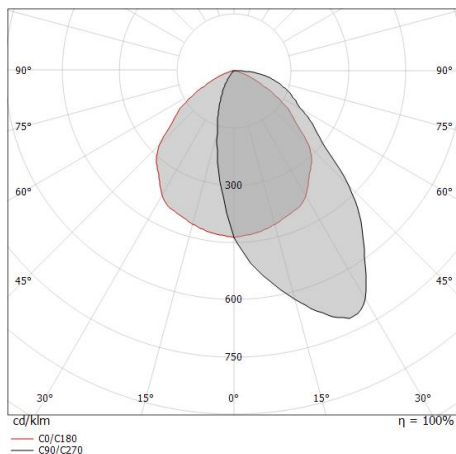

Класс энергоэффективности

Этот продукт содержит источник света класса энергоэффективности F.

Шлюминотехнические Особенности

Light Output Ratio (LOR)	45 %
Световой поток (источник)	1281 lm
Световой поток светильника	587 lm
Consumption	12 W
КПД светильника	48 lm/W
Температура цвета	3500 K
Standard Deviation of Colour Matching	3 Step MacAdam
Коэффициент цветопередачи	92 Ra

Стандартная температура рабочей среды -20 / +50°C

LED Life / Failure Ratio

L70 B10 C0 250000h (at Tj 65 Ta 25)

OPTICAL

Оптика C0/C180	99°
Light distribution symmetry	Asymmetrical

Distance [m]	Cone diameter [m]	Illuminance [lx]
0.5	1.17	E(0°) 1026 E(C0) 142
1.0	2.33	E(0°) 256 E(C0) 35
1.5	3.50	E(0°) 114 E(C0) 16
2.0	4.67	E(0°) 64 E(C0) 9
2.5	5.83	E(0°) 41 E(C0) 6
3.0	7.00	E(0°) 28 E(C0) 4

Distance [m] Cone diameter [m] Illuminance [lx]
 — C0/C180 (Half-peak divergence: 98.8°)

Системы - Линейные элементы | 4 x powerLEDs 12 W DC 24 V | CRI 92
83745W07

Components

		Modus_M Complete	Code	<u>84255 - 84257 - 83758 - 83837</u>
		Modus_MP Slave	Code	<u>83786 - 83742 - 83788 - 83787 - 83789 - 83741 - 83740 - 83743</u>
		Modus_MP Master	Code	<u>83783 - 83782 - 83737 - 83785 - 83736 - 83738 - 83784</u>
		Modus_M Master	Code	<u>83739</u>
		Modus_MP Slave Dynamic-White	Code	<u>83820 - 83819 - 83821 - 83822 - 83848 - 83846 - 83847 - 83849</u>
		Modus_MP Master Dynamic-White	Code	<u>83818 - 83817 - 83816 - 83815 - 83843 - 83842 - 83845 - 83844</u>
		Modus_MC Master	Code	<u>C00166BBEZZ - C00167BBEZZ - C00168BBEZZ - C00169BBEZZ</u>
		Modus_MS Slave	Code	<u>C00069BBEZZ - C00069BUEZZ - C00070BBEZZ - C00070BUEZZ - C00071BBEZZ - C00071BUEZZ - C00072BBEZZ - C00072BUEZZ</u>