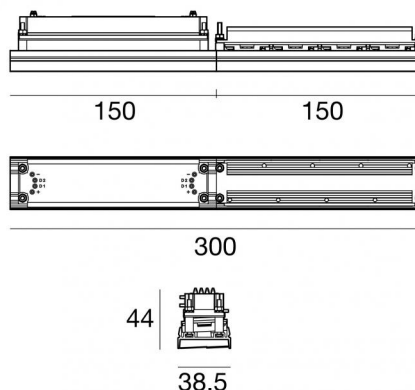

Системы - Линейные элементы
4 x powerLEDs 12 W DC 24 V | CRI 92

83745W07

Технические данные

Тип	Системы - Линейные элементы
Место установки	Интерьерное освещение
Источник света	СИД
Circuit structure	powerLEDs
Оптика	Asymmetric Wallwasher
Light emission direction	downward
Номинальная мощность	12 W DC
Световой поток (источник)	1281 lm
Диапазон входного напряжения	24 V
Цветовая температура / Tone	3500 K
Коэффициент цветопередачи	92 Ra
Пост. ток / пост. напряжение	CV
Класс изоляции	3
IP	IP40
Испытание нити накаливания	850°
прямая установка на нормально возгорающиеся поверхности	Нет
СЕ	Да
Драйвер прилагается	Нет
C.V. - C.C. Converter	Преобразователь 24 В в комплекте
Изделие с регулицией яркости света	DALI
Поворотный механизм	Нет
Откидной механизм	Нет
Возможность установки на тротуаре	Нет
Способность выдерживать вес транспорта	Нет
Провод прилагается	Да
Длина кабеля	0.25 m
Обработка полимерами	Нет
Тип светового излучения	Одиарное излучение
Вес нетто	0.282 Kg
Защита от электростатических разрядов	Нет
Защита от перенапряжения	Нет

The device body is made of die-cast aluminium en ab - 46100 and features a black finish, processed by means of powder coating; the diffuser is made of uv resistant polycarbonate with a metallization treatment. The ingress protection degree is IP40; the total weight is of 0.282 kg.

The total absorbed power is 12 W. The power supply cable is included and features a 0.25 m length.

The device features protection class III.

Compliant with the EN 60598-1 standard and its specific provisions.