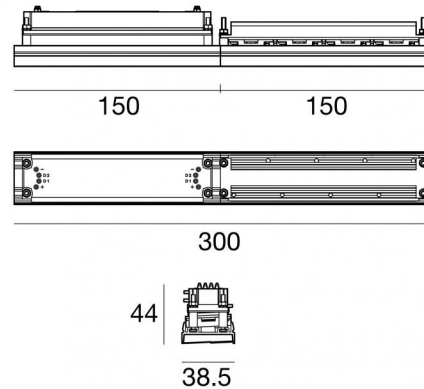

Системы - Линейные элементы  
4 x powerLEDs 12 W DC 24 V | CRI 92  
**83721W07**

Технические данные	
Тип	Системы - Линейные элементы
Место установки	Интерьерное освещение
Источник света	СИД
Circuit structure	powerLEDs
Оптика	Asymmetric Wallwasher
Light emission direction	downward
Номинальная мощность	12 W DC
Световой поток (источник)	1281 lm
Диапазон входного напряжения	24 V
Цветовая температура / Tone	3500 K
Коэффициент цветопередачи	92 Ra
Пост. ток / пост. напряжение	CV
Класс изоляции	3
IP	IP40
Испытание нити накаливания	850°
прямая установка на нормально возгорающиеся поверхности	Нет
СЕ	Да
Драйвер прилагается	Нет
C.V. - C.C. Converter	Преобразователь 24 В в комплекте
Изделие с регулицией яркости света	DALI
Поворотный механизм	Нет
Откидной механизм	Нет
Возможность установки на тротуаре	Нет
Способность выдерживать вес транспорта	Нет
Провод прилагается	Да
Длина кабеля	0.25 m
Обработка полимерами	Нет
Тип светового излучения	Одинарное излучение
Вес нетто	0.282 Kg
Защита от электростатических разрядов	Нет
Защита от перенапряжения	Нет

The device body is made of die-cast aluminium en ab - 46100 and features a white finish, processed by means of powder coating; the diffuser is made of uv resistant polycarbonate with a metallization treatment. The ingress protection degree is IP40; the total weight is of 0.282 kg.

The total absorbed power is 12 W. The power supply cable is included and features a 0.25 m length.

The device features protection class III.

Compliant with the EN 60598-1 standard and its specific provisions.