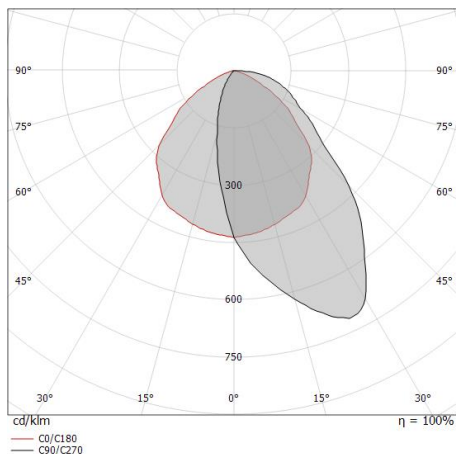

### Иlluminotechnical Особенности

Light Output Ratio (LOR)	45 %
Световой поток (источник)	1281 lm
Световой поток светильника	587 lm
Consumption	12 W
КПД светильника	48 lm/W
Температура цвета	3500 K
Standard Deviation of Colour Matching	3 Step MacAdam
Коэффициент цветопередачи	92 Ra

### OPTICAL

Оптика C0/C180	99°
Light distribution simmetry	Asymmetrical

Distance [m]	Cone diameter [m]	Illuminance [lx]
0.5	1.17	E(0°) 1026 E(C0) 142
1.0	2.33	E(0°) 256 E(C0) 35
1.5	3.50	E(0°) 114 E(C0) 16
2.0	4.67	E(0°) 64 E(C0) 9
2.5	5.83	E(0°) 41 E(C0) 6
3.0	7.00	E(0°) 28 E(C0) 4

Distance [m] Cone diameter [m] Illuminance [lx]  
— C0/C180 (Half-peak divergence: 98.8°)

Системы - Линейные элементы | 4 x powerLEDs 12 W DC 24 V | CRI 92  
83721W07