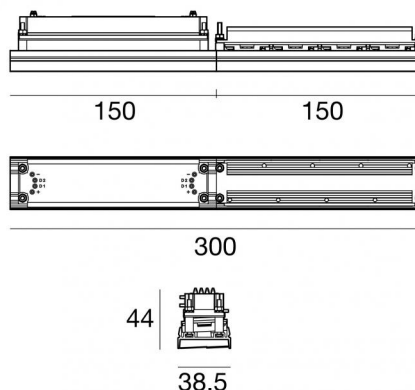

Системы - Линейные элементы
4 x powerLEDs 12 W DC 24 V | CRI 92

83721N07

Технические данные

Тип	Системы - Линейные элементы
Место установки	Интерьерное освещение
Источник света	СИД
Circuit structure	powerLEDs
Оптика	Asymmetric Wallwasher
Light emission direction	downward
Номинальная мощность	12 W DC
Световой поток (источник)	1383 lm
Диапазон входного напряжения	24 V
Цветовая температура / Tone	4000 K
Коэффициент цветопередачи	92 Ra
Пост.ток / пост. напряжение	CV
Класс изоляции	3
IP	IP40
Испытание нити накаливания	850°
прямая установка на нормально возгорающиеся поверхности	Нет
СЕ	Да
Драйвер прилагается	Нет
C.V. - C.C. Converter	Преобразователь 24 В в комплекте
Изделие с регулицией яркости света	DALI
Поворотный механизм	Нет
Откидной механизм	Нет
Возможность установки на тротуаре	Нет
Способность выдерживать вес транспорта	Нет
Провод прилагается	Да
Длина кабеля	0.25 m
Обработка полимерами	Нет
Тип светового излучения	Одиарное излучение
Вес нетто	0.282 Kg
Защита от электростатических разрядов	Нет
Защита от перенапряжения	Нет

The device body is made of die-cast aluminium en ab - 46100 and features a white finish, processed by means of powder coating; the diffuser is made of uv resistant polycarbonate with a metallization treatment. The ingress protection degree is IP40; the total weight is of 0.282 kg.

The total absorbed power is 12 W. The power supply cable is included and features a 0.25 m length.

The device features protection class III.

Compliant with the EN 60598-1 standard and its specific provisions.