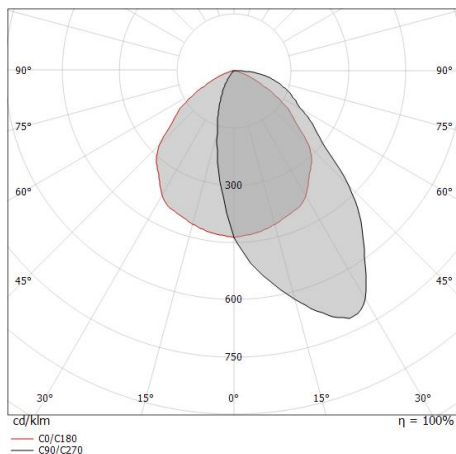

Класс энергоэффективности

Этот продукт содержит источник света класса энергоэффективности E .

Иlluminotechnical Особенности

Light Output Ratio (LOR)	45 %
Световой поток (источник)	1383 lm
Световой поток светильника	634 lm
Consumption	12 W
КПД светильника	52 lm/W
Температура цвета	4000 K
Standard Deviation of Colour Matching	3 Step MacAdam
Коэффициент цветопередачи	92 Ra

Стандартная температура рабочей среды -20 / +50°C

LED Life / Failure Ratio

L70 B10 C0 250000h (at Tj 65 Ta 25)

OPTICAL

Оптика C0/C180	99°
Light distribution simmetry	Asymmetrical

Distance [m]	Cone diameter [m]	Illuminance [lx]
0.5	1.17	E(0°) 1108 E(C0) 153
1.0	2.33	E(0°) 277 E(C0) 38
1.5	3.50	E(0°) 123 E(C0) 17
2.0	4.67	E(0°) 69 E(C0) 10
2.5	5.83	E(0°) 44 E(C0) 6
3.0	7.00	E(0°) 31 E(C0) 4