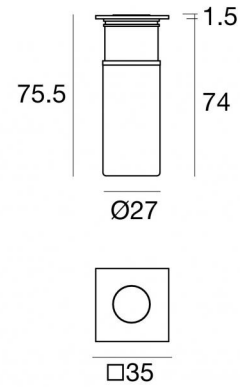

Аплайты | x powerLED 0 W DC - 3 W AC
CRI 80
83710W00

| Технические данные | |
|---|---------------------|
| Тип | Frame |
| Место установки | Пол |
| Место установки | Наружное освещение |
| Источник света | СИД |
| Circuit structure | powerLED |
| Оптика | Рассеянный свет |
| Light emission direction | upward |
| Номинальная мощность | 0 W DC |
| Мощность общее | 3 W |
| Цветовая температура / Tone | 3000 K |
| Коэффициент цветопередачи | 80 Ra |
| Пост.ток / пост. напряжение | AC |
| Класс изоляции | 2 |
| IP | IP67 |
| ИК | IK10 |
| Испытание нити накаливания | 850° |
| прямая установка на нормально возгорающиеся поверхности | Да |
| СЕ | Да |
| Драйвер прилагается | Драйвер |
| Изделие с регулицией яркости света | Нет |
| Поворотный механизм | Нет |
| Откидной механизм | Нет |
| Возможность установки на тротуаре | Да |
| Способность выдерживать вес транспорта | 2000 Kg |
| Провод прилагается | Да |
| Длина кабеля | 1 m |
| Обработка полимерами | Да |
| Тип светового излучения | Одинарное излучение |
| Вес нетто | 0.180 Kg |
| Защита от электростатических разрядов | Да |
| Защита от перенапряжения | 1 KV |
| Технологические характеристики изделия | Acquastop |

| отделка корпус | |
|----------------|-----------------------|
| Материал | Латунь OT58 |
| Цвет | Необработанная латунь |

Beret_2Q | Uplights | Accessories
83710W00

Монтажный корпус
Место установки: Пол; Тип установки: Стена из кладки L=87mm, H=60mm, D=60mm.
Материал: АБС-пластик, Цвет: черный.