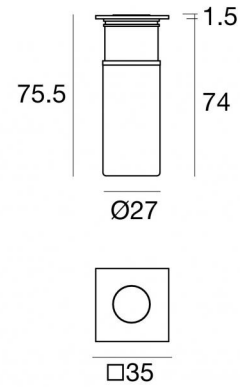

Аплайты | x powerLED 0 W DC - 3 W AC
CRI 80
83707M08

Технические данные

Тип	Frame
Место установки	Пол
Место установки	Наружное освещение
Источник света	СИД
Circuit structure	powerLED
Оптика	Narrow Spot
Light emission direction	upward
Номинальная мощность	0 W DC
Мощность общее	3 W
Цветовая температура / Tone	2700 K
Коэффициент цветопередачи	80 Ra
Пост.ток / пост. напряжение	AC
Класс изоляции	2
IP	IP67
ИК	ИК10
Испытание нити накаливания	850°
прямая установка на нормально возгорающиеся поверхности	Да
СЕ	Да
Драйвер прилагается	Драйвер
Изделие с регулицией яркости света	Нет
Поворотный механизм	Нет
Откидной механизм	Нет
Возможность установки на тротуаре	Да
Способность выдерживать вес транспорта	2000 Kg
Провод прилагается	Да
Длина кабеля	1 m
Обработка полимерами	Да
Тип светового излучения	Одинарное излучение
Вес нетто	0.180 Kg
Защита от электростатических разрядов	Да
Защита от перенапряжения	1 KV
Технологические характеристики изделия	Acquastop

отделка корпус

Материал	Нержавеющая сталь 316L
Цвет	сталь
обработки	Дробеструйная обработка

Beret_2Q | Uplights | Accessories
83707M08

Монтажный корпус
Место установки: Пол; Тип установки: Стена из кладки L=87mm, H=60mm, D=60mm.
Материал: АБС-пластик, Цвет: черный.