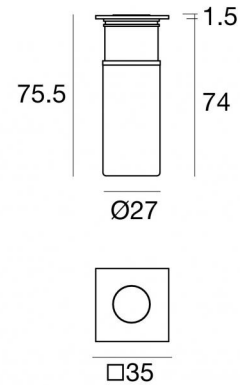

Аплайты | x powerLED 0 W DC - 3 W AC
CRI 80
83707M00

Технические данные	
Тип	Frame
Место установки	Пол
Место установки	Наружное освещение
Источник света	СИД
Circuit structure	powerLED
Оптика	Рассеянный свет
Light emission direction	upward
Номинальная мощность	0 W DC
Мощность общее	3 W
Цветовая температура / Tone	2700 K
Коэффициент цветопередачи	80 Ra
Пост.ток / пост. напряжение	AC
Класс изоляции	2
IP	IP67
IK	IK10
Испытание нити накаливания	850°
прямая установка на нормально возгорающиеся поверхности	Да
СЕ	Да
Драйвер прилагается	Драйвер
Изделие с регулицией яркости света	Нет
Поворотный механизм	Нет
Откидной механизм	Нет
Возможность установки на тротуаре	Да
Способность выдерживать вес транспорта	2000 Kg
Провод прилагается	Да
Длина кабеля	1 m
Обработка полимерами	Да
Тип светового излучения	Одинарное излучение
Вес нетто	0.180 Kg
Защита от электростатических разрядов	Да
Защита от перенапряжения	1 KV
Технологические характеристики изделия	Acquastop

отделка корпус	
Материал	Нержавеющая сталь 316L
Цвет	сталь
обработки	Дробеструйная обработка

Beret_2Q | Uplights | Accessories
83707M00

Монтажный корпус
Место установки: Пол; Тип установки: Стена из кладки L=87mm, H=60mm, D=60mm.
Материал: АБС-пластик, Цвет: черный.