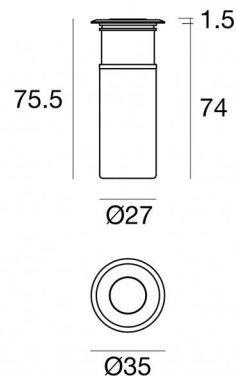

Аплайты | x powerLED 0 W DC - 3 W AC

CRI 80

83568N08

Технические данные

Тип	Выдерживает вес пешеходов
Место установки	Стена - Пол
Место установки	Наружное освещение
Источник света	СИД
Circuit structure	powerLED
Оптика	Narrow Spot
Light emission direction	upward
Номинальная мощность	0 W DC
Мощность общее	3 W
Цветовая температура / Tone	4000 K
Коэффициент цветопередачи	80 Ra
Пост. ток / пост. напряжение	AC
Класс изоляции	2
IP	IP67
IK	IK10
Испытание нити накаливания	850°
прямая установка на нормально возгорающиеся поверхности	Да
СЕ	Да
Драйвер прилагается	Драйвер
Изделие с регулицией яркости света	Нет
Поворотный механизм	Нет
Откидной механизм	Нет
Возможность установки на тротуаре	Да
Способность выдерживать вес транспорта	2000 Kg
Провод прилагается	Да
Длина кабеля	1 m
Обработка полимерами	Да
Тип светового излучения	Одинарное излучение
Вес нетто	0.230 Kg
Защита от электростатических разрядов	Да
Защита от перенапряжения	Да
Технологические характеристики изделия	Acquastop

отделка корпус

Материал	Латунь OT58
Цвет	белый
обработки	Порошковое покрытие

Cables Electrification

Cable connector	No
-----------------	----

Beret_2R | Uplights | Accessories
83568N08

Монтажный корпус
Место установки: Пол; Тип установки: Стена из кладки L=87mm, H=60mm, D=60mm.
Материал: АБС-пластик, Цвет: черный.