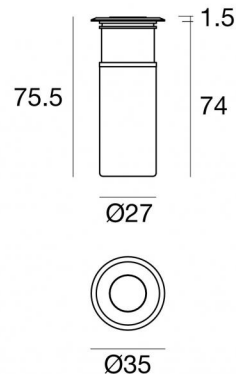

Аплайты | x powerLED 0 W DC - 3 W AC
CRI 80
83567W08

Технические данные

Тип	Выдерживает вес пешеходов
Место установки	Стена - Пол
Место установки	Наружное освещение
Источник света	СИД
Circuit structure	powerLED
Оптика	Narrow Spot
Light emission direction	upward
Номинальная мощность	0 W DC
Мощность общее	3 W
Цветовая температура / Tone	3000 K
Коэффициент цветопередачи	80 Ra
Пост. ток / пост. напряжение	AC
Класс изоляции	2
IP	IP67
IK	IK10
Испытание нити накаливания	850°
прямая установка на нормально возгорающиеся поверхности	Да
СЕ	Да
Драйвер прилагается	Драйвер
Изделие с регулицией яркости света	Нет
Поворотный механизм	Нет
Откидной механизм	Нет
Возможность установки на тротуаре	Да
Способность выдерживать вес транспорта	2000 Kg
Провод прилагается	Да
Длина кабеля	1 m
Обработка полимерами	Да
Тип светового излучения	Одинарное излучение
Вес нетто	0.230 Kg
Защита от электростатических разрядов	Да
Защита от перенапряжения	1 KV
Технологические характеристики изделия	Acquastop

отделка корпус

Материал	Нержавеющая сталь 316L
Цвет	сталь
обработки	Дробеструйная обработка

Cables Electrification

Cable connector	No
-----------------	----

Beret_2R | Uplights | Accessories
83567W08

Монтажный корпус
Место установки: Пол; Тип установки: Стена из кладки L=87mm, H=60mm, D=60mm.
Материал: АБС-пластик, Цвет: черный.