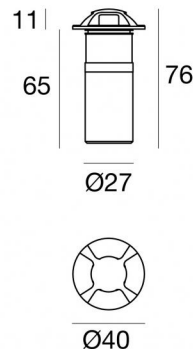

# Alcor\_R4 316

Аплайты | x powerLED 0 W DC - 3 W AC

CRI 80

83561M18

## Технические данные

Тип	Полупромышленный -
Место установки	Пол
Место установки	Наружное освещение
Источник света	СИД
Circuit structure	powerLED
Оптика	Radial Bi-directional emission
Light emission direction	external
Номинальная мощность	0 W DC
Мощность общее	3 W
Цветовая температура / Tone	2700 K
Коэффициент цветопередачи	80 Ra
Пост.ток / пост. напряжение	AC
Класс изоляции	2
IP	IP67
IK	IK10
Испытание нити накаливания	850°
прямая установка на нормально возгорающиеся поверхности	Да
СЕ	Да
Драйвер прилагается	Драйвер
Изделие с регулицией яркости света	Нет
Поворотный механизм	Нет
Откидной механизм	Нет
Возможность установки на тротуаре	Да
Способность выдерживать вес транспорта	2000 Kg
Провод прилагается	Да
Длина кабеля	1 m
Обработка полимерами	Да
Тип светового излучения	Многokrатное излучение
Вес нетто	0.260 Kg
Защита от электростатических разрядов	Да
Защита от перенапряжения	1 KV
Технологические характеристики изделия	Acquastop