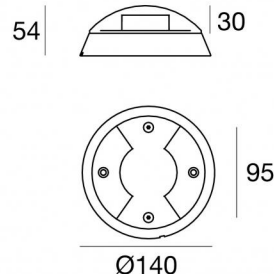

## Технические данные

Тип	Поверхность - -
Место установки	Пол
Место установки	Наружное освещение
Источник света	СИД
Circuit structure	powerLED
Оптика	Radial Bi-directional emission
Light emission direction	external
Номинальная мощность	0 W DC
Диапазон входного напряжения	630mA
Цветовая температура / Tone	2700 K
Коэффициент цветопередачи	80 Ra
Пост.ток / пост. напряжение	СС
Класс изоляции	3
IP	IP67
IK	IK10
Испытание нити накаливания	850°
прямая установка на нормально возгорающиеся поверхности	Да
СЕ	Да
Драйвер прилагается	Нет
Изделие с регулицией яркости света	DALI - 1-10V
Поворотный механизм	Нет
Откидной механизм	Нет
Возможность установки на тротуаре	Да
Способность выдерживать вес транспорта	2500 Kg
Провод прилагается	Да
Длина кабеля	3 m
Обработка полимерами	Да
Тип светового излучения	Двойное излучение
Вес нетто	0.85 Kg
Защита от электростатических разрядов	Нет
Защита от перенапряжения	Нет
Технологические характеристики изделия	Acquastop

## отделка Основание

Материал	PC
Цвет	серий