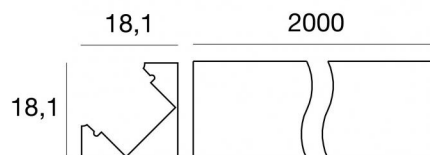

Modular  
83131

Технические данные	
Тип	Профили
Место установки	Стена - Потолок
Место установки	Интерьерное освещение
Испытание нити накаливания	Нет
прямая установка на нормально возгорающиеся поверхности	Да
СЕ	Да
Изделие с регулицией яркости света	Нет
Поворотный механизм	Нет
Откидной механизм	Нет
Возможность установки на тротуаре	Нет
Способность выдерживать вес транспорта	Нет
Провод прилагается	Нет
Обработка полимерами	Нет
Modularity	Modular