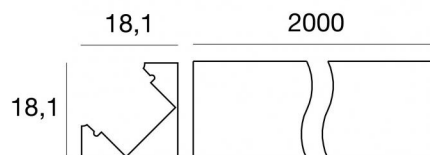

Modular
83131

Технические данные	
Тип	Профиль
Место установки	Стена - Потолок
Место установки	Интерьерное освещение
Испытание нити накаливания	Нет
прямая установка на нормально возгорающиеся поверхности	Да
СЕ	Да
Изделие с регулицией яркости света	Нет
Поворотный механизм	Нет
Откидной механизм	Нет
Возможность установки на тротуаре	Нет
Способность выдерживать вес транспорта	Нет
Провод прилагается	Нет
Обработка полимерами	Нет
Modularity	Modular