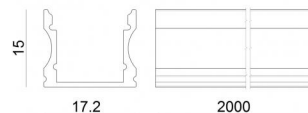

Modular
83130

Технические данные

Место установки	Стена - Потолок
Место установки	Интерьерное освещение
Испытание нити накаливания	Нет
прямая установка на нормально возгорающиеся поверхности	Да
СЕ	Да
Изделие с регулицией яркости света	Нет
Поворотный механизм	Нет
Откидной механизм	Нет
Возможность установки на тротуаре	Нет
Способность выдерживать вес транспорта	Нет
Провод прилагается	Нет
Обработка полимерами	Нет
Modularity	Modular