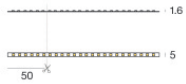

Ribbon Slim 120 LEDs/m

Code
84220