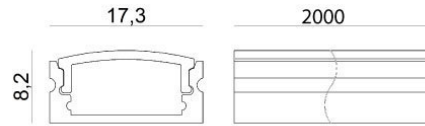

Modular
83129

Технические данные	
Тип	Профили
Место установки	Стена - Потолок
Место установки	Интерьерное освещение
Испытание нити накаливания	Нет
прямая установка на нормально возгорающиеся поверхности	Да
СЕ	Да
Изделие с регулицией яркости света	Нет
Поворотный механизм	Нет
Откидной механизм	Нет
Возможность установки на тротуаре	Нет
Способность выдерживать вес транспорта	Нет
Провод прилагается	Нет
Обработка полимерами	Нет
Modularity	Modular

отделка корпус	
Материал	Алюминий
Цвет	Анодированный черный
обработки	Анодирование