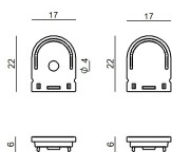

Заглушка
Материал:АБС-пластик, Цвет:черный.

Code
C-V400030

Заглушка
Материал:пластик, Цвет:серый.

Code
C-V400029

Скоба
L=19mm, H=8mm, D=9mm.
Материал:Железо, Цвет:цинк, обработки :Промывка.

Code
98944

Оптика
Распределение света: medium flood,Материал покрытия: pc