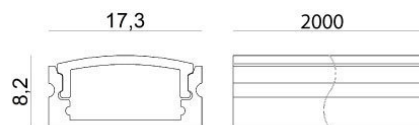

Modular
83129

Технические данные	
Тип	Профили
Место установки	Стена - Потолок
Место установки	Интерьерное освещение
Испытание нити накаливания	Нет
прямая установка на нормально возгорающиеся поверхности	Да
СЕ	Да
Изделие с регулицией яркости света	Нет
Поворотный механизм	Нет
Откидной механизм	Нет
Возможность установки на тротуаре	Нет
Способность выдерживать вес транспорта	Нет
Провод прилагается	Нет
Обработка полимерами	Нет
Modularity	Modular

отделка корпус	
Материал	Алюминий
Цвет	Анодированный черный
обработки	Анодирование