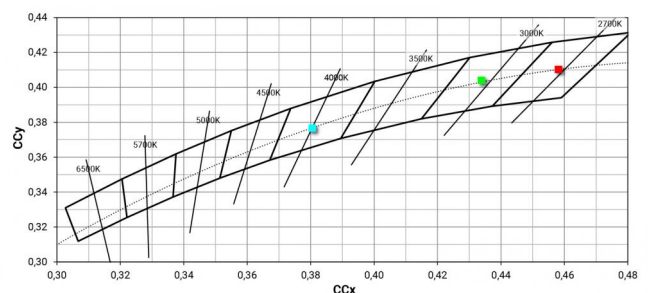

COLOR VECTOR GRAPHIC