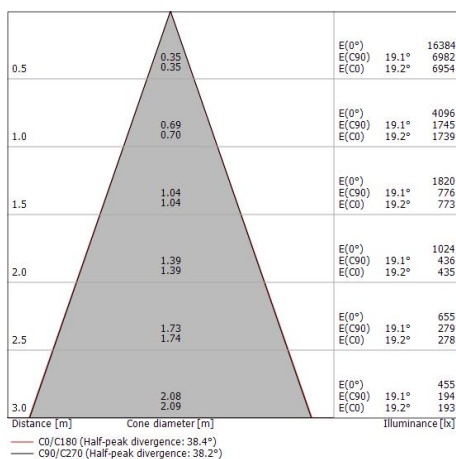

Прожектор | 1 arrayLED 16 W DC 450 mA

CRI 98

82902N30

Технические данные

Тип	Поверхность
Место установки	Стена - Потолок - Пол
Место установки	Интерьерное освещение
Источник света	СИД
Circuit structure	arrayLED
Оптика	Medium Flood
Light emission direction	frontal
Номинальная мощность	16 W DC
Световой поток (источник)	2406 lm
Диапазон входного напряжения	450mA
Цветовая температура / Tone	4000 K
Коэффициент цветопередачи	98 Ra
Пост.ток / пост. напряжение	CC
Класс изоляции	3
IP	IP20
Испытание нити накаливания	850°
прямая установка на нормально возгорающиеся поверхности	Да
СЕ	Да
Драйвер прилагается	Нет
Изделие с регулицией яркости света	DALI - 1-10V
Поворотный механизм	Orientabile
общий угол (вертикальная плоскость)	180 °
общий угол (горизонтальная плоскость)	360 °
Откидной механизм	Нет
Возможность установки на тротуаре	Нет
Способность выдерживать вес транспорта	Нет
Провод прилагается	Да
Длина кабеля	0,2 m
Обработка полимерами	Нет
Тип светового излучения	Одинарное излучение
Вес нетто	0.380 Kg
Защита от электростатических разрядов	Нет
Защита от перенапряжения	Нет

Пржектор | 1 arrayLED 16 W DC 450 mA | CRI 98 82902N30

Single emission projectors for indoor application. The natural white LED light source with a medium flood light distribution is composed of 1 arrayed LEDs with CCT of 4000 K and a CRI 98; the source luminous flux is 2406 lm, with a 150.4 lm/W nominal luminous efficacy.

Класс энергоэффективности

Этот продукт содержит источник света класса энергоэффективности F.

Иlluminotechnical Особенности

Light Output Ratio (LOR)	72 %
Световой поток (источник)	2406 lm
Световой поток светильника	1743 lm
Consumption	16 W
КПД светильника	108 lm/W
Температура цвета	4000 K
Standard Deviation of Colour Matching	2 Step MacAdam
Коэффициент цветопередачи	98 Ra
Black Body Locus	On
Стандартная температура рабочей среды	-20 / +50°C
Обычная температура стекла	40°C