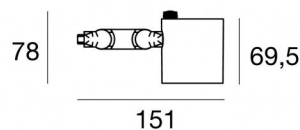

Прожектор | 1 arrayLED 16 W DC 450 mA

CRI 98

82902N30

Технические данные

Тип	Поверхность
Место установки	Стена - Потолок - Пол
Место установки	Интерьерное освещение
Источник света	СИД
Circuit structure	arrayLED
Оптика	Medium Flood
Light emission direction	frontal
Номинальная мощность	16 W DC
Световой поток (источник)	2406 lm
Диапазон входного напряжения	450mA
Цветовая температура / Tone	4000 K
Коэффициент цветопередачи	98 Ra
Пост.ток / пост. напряжение	CC
Класс изоляции	3
IP	IP20
Испытание нити накаливания	850°
прямая установка на нормально возгорающиеся поверхности	Да
СЕ	Да
Драйвер прилагается	Нет
Изделие с регулицией яркости света	DALI - 1-10V
Поворотный механизм	Orientabile
общий угол (вертикальная плоскость)	180 °
общий угол (горизонтальная плоскость)	360 °
Откидной механизм	Нет
Возможность установки на тротуаре	Нет
Способность выдерживать вес транспорта	Нет
Провод прилагается	Да
Длина кабеля	0,2 m
Обработка полимерами	Нет
Тип светового излучения	Одинарное излучение
Вес нетто	0.380 Kg
Защита от электростатических разрядов	Нет
Защита от перенапряжения	Нет

Пржектор | 1 arrayLED 16 W DC 450 mA | CRI 98 82902N30

Single emission projectors for indoor application. The natural white LED light source with a medium flood light distribution is composed of 1 arrayed LEDs with CCT of 4000 K and a CRI 98; the source luminous flux is 2406 lm, with a 150.4 lm/W nominal luminous efficacy.