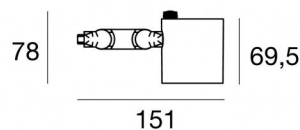

Прожектор | 1 arrayLED 16 W DC 450 mA

CRI 98

82902M30

Технические данные

Тип	Поверхность
Место установки	Стена - Потолок - Пол
Место установки	Интерьерное освещение
Источник света	СИД
Circuit structure	arrayLED
Оптика	Medium Flood
Light emission direction	frontal
Номинальная мощность	16 W DC
Световой поток (источник)	2212 lm
Диапазон входного напряжения	450mA
Цветовая температура / Tone	2700 K
Коэффициент цветопередачи	98 Ra
Пост.ток / пост. напряжение	CC
Класс изоляции	3
IP	IP20
Испытание нити накаливания	850°
прямая установка на нормально возгорающиеся поверхности	Да
СЕ	Да
Драйвер прилагается	Нет
Изделие с регулицией яркости света	DALI - 1-10V
Поворотный механизм	Orientabile
общий угол (вертикальная плоскость)	180 °
общий угол (горизонтальная плоскость)	360 °
Откидной механизм	Нет
Возможность установки на тротуаре	Нет
Способность выдерживать вес транспорта	Нет
Провод прилагается	Да
Длина кабеля	0,2 m
Обработка полимерами	Нет
Тип светового излучения	Одинарное излучение
Вес нетто	0.380 Kg
Защита от электростатических разрядов	Нет
Защита от перенапряжения	Нет

Прожектор | 1 arrayLED 16 W DC 450 mA | CRI 98
82902M30

Single emission projectors for indoor application. The super warm white LED light source with a medium flood light distribution is composed of 1 arrayed LEDs with CCT of 2700 K and a CRI 98; the source luminous flux is 2212 lm, with a 138.3 lm/W nominal luminous efficacy.