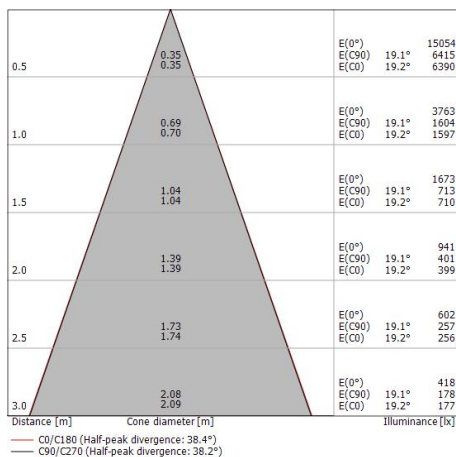

Прожектор | 1 arrayLED 16 W DC 450 mA

CRI 98

82902M30

Технические данные

Тип	Поверхность
Место установки	Стена - Потолок - Пол
Место установки	Интерьерное освещение
Источник света	СИД
Circuit structure	arrayLED
Оптика	Medium Flood
Light emission direction	frontal
Номинальная мощность	16 W DC
Световой поток (источник)	2212 lm
Диапазон входного напряжения	450mA
Цветовая температура / Tone	2700 K
Коэффициент цветопередачи	98 Ra
Пост.ток / пост. напряжение	CC
Класс изоляции	3
IP	IP20
Испытание нити накаливания	850°
прямая установка на нормально возгорающиеся поверхности	Да
СЕ	Да
Драйвер прилагается	Нет
Изделие с регулицией яркости света	DALI - 1-10V
Поворотный механизм	Orientabile
общий угол (вертикальная плоскость)	180 °
общий угол (горизонтальная плоскость)	360 °
Откидной механизм	Нет
Возможность установки на тротуаре	Нет
Способность выдерживать вес транспорта	Нет
Провод прилагается	Да
Длина кабеля	0,2 m
Обработка полимерами	Нет
Тип светового излучения	Одинарное излучение
Вес нетто	0.380 Kg
Защита от электростатических разрядов	Нет
Защита от перенапряжения	Нет

Прожектор | 1 arrayLED 16 W DC 450 mA | CRI 98
82902M30

Single emission projectors for indoor application. The super warm white LED light source with a medium flood light distribution is composed of 1 arrayed LEDs with CCT of 2700 K and a CRI 98; the source luminous flux is 2212 lm, with a 138.3 lm/W nominal luminous efficacy.

Класс энергоэффективности

Этот продукт содержит источник света класса энергоэффективности E .

Иlluminotechnical Особенности

Light Output Ratio (LOR)	72 %
Световой поток (источник)	2212 lm
Световой поток светильника	1601 lm
Consumption	16 W
КПД светильника	100 lm/W
Температура цвета	2700 K
Standard Deviation of Colour Matching	2 Step MacAdam
Коэффициент цветопередачи	98 Ra
Black Body Locus	On
Стандартная температура рабочей среды	-20 / +50°C
Обычная температура стекла	40°C