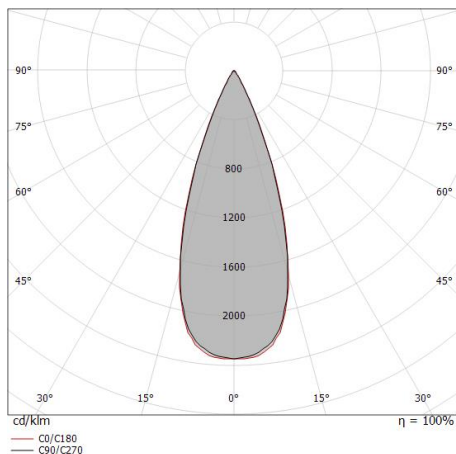

Прожектор | 1 arrayLED 16 W DC 450 mA | CRI 98
82902M30

Single emission projectors for indoor application. The super warm white LED light source with a medium flood light distribution is composed of 1 arrayed LEDs with CCT of 2700 K and a CRI 98; the source luminous flux is 2212 lm, with a 138.3 lm/W nominal luminous efficacy.

The device body is made of aluminium and features a sand finish, processed by means of powder coating. The ingress protection degree is IP20; the total weight is of 0.380 kg. The power supply driver is not provided and is to be ordered separately.

The total absorbed power is 16 W. The power supply cable is included and features a 0,2 m length.

The device features protection class III and can be wall lights, ceiling or floor-mounted.

Compliant with the EN 60598-1 standard and its specific provisions.