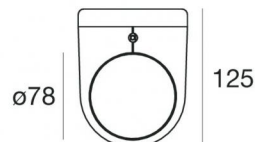

## Технические данные

Тип	Поверхность
Место установки	Стена
Место установки	Наружное освещение
Источник света	СИД
Circuit structure	arrayLED
Оптика	Double Wide Flood
Light emission direction	downward and upward
Номинальная мощность	0 W DC
Мощность общее	30 W
Цветовая температура / Tone	4000 K
Коэффициент цветопередачи	80 Ra
Пост.ток / пост. напряжение	AC
Класс изоляции	1
IP	IP65
IK	IK06
Испытание нити накаливания	850°
прямая установка на нормально возгорающиеся поверхности	Да
СЕ	Да
Драйвер прилагается	Драйвер
Изделие с регулицией яркости света	Нет
Поворотный механизм	Нет
Откидной механизм	Нет
Возможность установки на тротуаре	Нет
Способность выдерживать вес транспорта	Нет
Провод прилагается	Да
Длина кабеля	1 m
Обработка полимерами	Нет
Тип светового излучения	Двойное излучение
Вес нетто	1.75 Kg
Защита от электростатических разрядов	Да
Защита от перенапряжения	1 KV
Технологические характеристики изделия	Acquastop - TVS