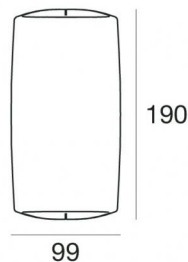

## Технические данные

Тип	Поверхность
Место установки	Стена
Место установки	Наружное освещение
Источник света	СИД
Circuit structure	arrayLED
Оптика	Double Wide Flood
Light emission direction	downward and upward
Номинальная мощность	0 W DC
Мощность общее	30 W
Цветовая температура / Tone	4000 K
Коэффициент цветопередачи	80 Ra
Пост.ток / пост. напряжение	AC
Класс изоляции	1
IP	IP65
IK	IK06
Испытание нити накаливания	850°
прямая установка на нормально возгорающиеся поверхности	Да
СЕ	Да
Драйвер прилагается	Драйвер
Изделие с регулицией яркости света	Нет
Поворотный механизм	Нет
Откидной механизм	Нет
Возможность установки на тротуаре	Нет
Способность выдерживать вес транспорта	Нет
Провод прилагается	Да
Длина кабеля	1 m
Обработка полимерами	Нет
Тип светового излучения	Двойное излучение
Вес нетто	1.75 Kg
Защита от электростатических разрядов	Да
Защита от перенапряжения	1 KV
Технологические характеристики изделия	Acquastop - TVS