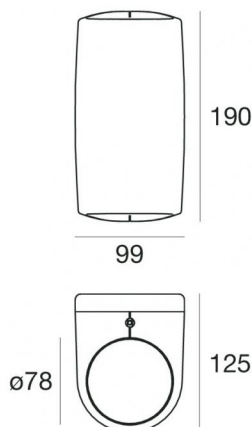

Настенный светильник
arrayLED 0 W DC - 15.5 W AC | CRI 80

82816M00

Технические данные

Тип	Поверхность
Место установки	Стена
Место установки	Наружное освещение
Источник света	СИД
Circuit structure	arrayLED
Оптика	Рассеянный свет
Light emission direction	downward
Номинальная мощность	0 W DC
Мощность общее	15.5 W
Цветовая температура / Tone	2700 K
Коэффициент цветопередачи	80 Ra
Пост.ток / пост. напряжение	AC
Класс изоляции	1
IP	IP66
IK	IK06
Испытание нити накаливания	850°
прямая установка на нормально возгорающиеся поверхности	Да
СЕ	Да
Драйвер прилагается	Драйвер
Изделие с регулицией яркости света	Нет
Поворотный механизм	Нет
Откидной механизм	Нет
Возможность установки на тротуаре	Нет
Способность выдерживать вес транспорта	Нет
Провод прилагается	Да
Длина кабеля	1 m
Обработка полимерами	Да
Тип светового излучения	Одинарное излучение
Вес нетто	1.75 Kg
Защита от электростатических разрядов	Да
Защита от перенапряжения	1 KV
Технологические характеристики изделия	Acquastop - TVS