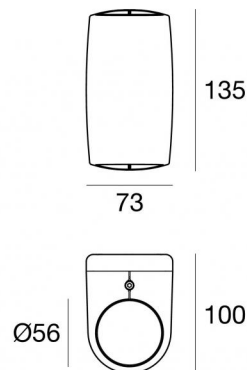

## Технические данные

Тип	Поверхность
Место установки	Стена
Место установки	Наружное освещение
Источник света	СИД
Circuit structure	arrayLED
Оптика	Double Spot
Light emission direction	downward and upward
Номинальная мощность	0 W DC
Мощность общее	18 W
Цветовая температура / Tone	4000 K
Коэффициент цветопередачи	80 Ra
Пост.ток / пост. напряжение	AC
Класс изоляции	1
IP	IP65
IK	IK07
Испытание нити накаливания	850°
прямая установка на нормально возгорающиеся поверхности	Да
СЕ	Да
Драйвер прилагается	Драйвер
Изделие с регуляцией яркости света	Нет
Поворотный механизм	Нет
Откидной механизм	Нет
Возможность установки на тротуаре	Нет
Способность выдерживать вес транспорта	Нет
Провод прилагается	Да
Длина кабеля	1 m
Обработка полимерами	Нет
Тип светового излучения	Двойное излучение
Вес нетто	0.96 Kg
Защита от электростатических разрядов	Да
Защита от перенапряжения	1 KV
Технологические характеристики изделия	Acquastop