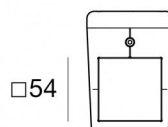

100

□54

Технические данные

Тип	Поверхность
Место установки	Стена
Место установки	Наружное освещение
Источник света	СИД
Circuit structure	arrayLED
Оптика	Double Diffused
Light emission direction	downward and upward
Номинальная мощность	0 W DC
Мощность общее	18 W
Цветовая температура / Tone	3000 K
Коэффициент цветопередачи	80 Ra
Пост.ток / пост. напряжение	AC
Класс изоляции	1
IP	IP65
IK	IK07
Испытание нити накалвания	850°
прямая установка на нормально возгорающиеся поверхности	Да
СЕ	Да
Драйвер прилагается	Драйвер
Изделие с регуляцией яркости света	Нет
Поворотный механизм	Нет
Откидной механизм	Нет
Возможность установки на тротуаре	Нет
Способность выдерживать вес транспорта	Нет
Провод прилагается	Да
Длина кабеля	1 m
Обработка полимерами	Нет
Тип светового излучения	Двойное излучение
Вес нетто	0.96 Kg
Защита от электростатических разрядов	Да
Защита от перенапряжения	1 KV
Технологические характеристики изделия	Acquastop

отделка корпус

Материал	Литой под давлением алюминий EN AB - 46100
Цвет	Серый
обработки	Анодирование со сквозными порами + порошковая краска

Cables Electrification

Cable connector	No