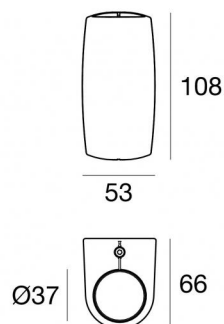

Настенный светильник
x powerLED 0 W DC - 9 W AC | CRI 80
82781W00

Технические данные

Тип	Поверхность
Место установки	Стена
Место установки	Наружное освещение
Источник света	СИД
Circuit structure	powerLED
Оптика	Double Diffused
Light emission direction	downward and upward
Номинальная мощность	0 W DC
Мощность общее	9 W
Цветовая температура / Tone	3000 K
Коэффициент цветопередачи	80 Ra
Пост.ток / пост. напряжение	AC
Класс изоляции	2
IP	IP66
ИК	IK05
Испытание нити накаливания	850°
прямая установка на нормально возгорающиеся поверхности	Да
СЕ	Да
Драйвер прилагается	Драйвер
Изделие с регулицией яркости света	Нет
Поворотный механизм	Нет
Откидной механизм	Нет
Возможность установки на тротуаре	Нет
Способность выдерживать вес транспорта	Нет
Провод прилагается	Да
Длина кабеля	1 m
Обработка полимерами	Да
Тип светового излучения	Двойное излучение
Вес нетто	0.31 Kg
Защита от электростатических разрядов	Да
Защита от перенапряжения	1 KV
Технологические характеристики изделия	Acquastop - TVS