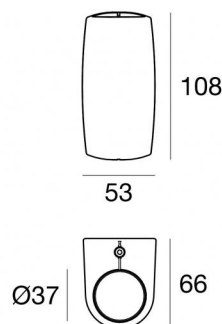

## Технические данные

Тип	Поверхность
Место установки	Стена
Место установки	Наружное освещение
Источник света	СИД
Circuit structure	powerLED
Оптика	Double Medium Flood
Light emission direction	downward and upward
Номинальная мощность	0 W DC
Мощность общее	9 W
Цветовая температура / Tone	2700 K
Коэффициент цветопередачи	80 Ra
Пост. ток / пост. напряжение	AC
Класс изоляции	2
IP	IP66
ИК	IK05
Испытание нити накаливания	850°
прямая установка на нормально возгорающиеся поверхности	Да
СЕ	Да
Драйвер прилагается	Драйвер
Изделие с регулицией яркости света	Нет
Поворотный механизм	Нет
Откидной механизм	Нет
Возможность установки на тротуаре	Нет
Способность выдерживать вес транспорта	Нет
Провод прилагается	Да
Длина кабеля	1 m
Обработка полимерами	Да
Тип светового излучения	Двойное излучение
Вес нетто	0.31 Kg
Защита от электростатических разрядов	Да
Защита от перенапряжения	1 KV
Технологические характеристики изделия	Acquastop - TVS