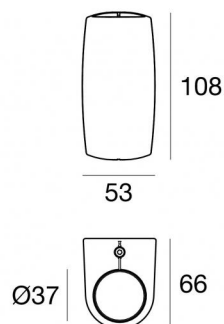

Настенный светильник
x powerLED 0 W DC - 9 W AC | CRI 80
82780M30

Технические данные

Тип	Поверхность
Место установки	Стена
Место установки	Наружное освещение
Источник света	СИД
Circuit structure	powerLED
Оптика	Double Medium Flood
Light emission direction	downward and upward
Номинальная мощность	0 W DC
Мощность общее	9 W
Цветовая температура / Tone	2700 K
Коэффициент цветопередачи	80 Ra
Пост. ток / пост. напряжение	AC
Класс изоляции	2
IP	IP66
IK	IK05
Испытание нити накаливания	850°
прямая установка на нормально возгорающиеся поверхности	Да
СЕ	Да
Драйвер прилагается	Драйвер
Изделие с регулицией яркости света	Нет
Поворотный механизм	Нет
Откидной механизм	Нет
Возможность установки на тротуаре	Нет
Способность выдерживать вес транспорта	Нет
Провод прилагается	Да
Длина кабеля	1 m
Обработка полимерами	Да
Тип светового излучения	Двойное излучение
Вес нетто	0.31 Kg
Защита от электростатических разрядов	Да
Защита от перенапряжения	1 KV
Технологические характеристики изделия	Acquastop - TVS