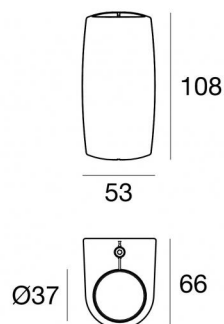

## Технические данные

Тип	Поверхность
Место установки	Стена
Место установки	Наружное освещение
Источник света	СИД
Circuit structure	powerLED
Оптика	Double Medium Flood
Light emission direction	downward and upward
Номинальная мощность	0 W DC
Мощность общее	9 W
Цветовая температура / Tone	3000 K
Коэффициент цветопередачи	80 Ra
Пост. ток / пост. напряжение	AC
Класс изоляции	2
IP	IP66
ИК	IK05
Испытание нити накаливания	850°
прямая установка на нормально возгорающиеся поверхности	Да
СЕ	Да
Драйвер прилагается	Драйвер
Изделие с регулицией яркости света	Нет
Поворотный механизм	Нет
Откидной механизм	Нет
Возможность установки на тротуаре	Нет
Способность выдерживать вес транспорта	Нет
Провод прилагается	Да
Длина кабеля	1 m
Обработка полимерами	Да
Тип светового излучения	Двойное излучение
Вес нетто	0.31 Kg
Защита от электростатических разрядов	Да
Защита от перенапряжения	1 KV
Технологические характеристики изделия	Acquastop - TVS