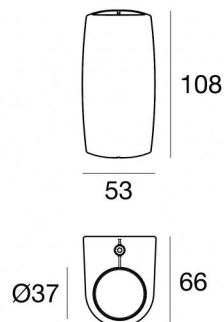

Vedette_R Single emission

Настенный светильник
x powerLED 0 W DC - 4.5 W AC | CRI 80
82775M00

Технические данные

Тип	Поверхность
Место установки	Стена
Место установки	Наружное освещение
Источник света	СИД
Circuit structure	powerLED
Оптика	Рассеянный свет
Light emission direction	downward
Номинальная мощность	0 W DC
Мощность общее	4.5 W
Цветовая температура / Tone	2700 K
Коэффициент цветопередачи	80 Ra
Пост.ток / пост. напряжение	AC
Класс изоляции	2
IP	IP66
ИК	IK05
Испытание нити накаливания	850°
прямая установка на нормально возгорающиеся поверхности	Да
СЕ	Да
Драйвер прилагается	Драйвер
Изделие с регуляцией яркости света	Нет
Поворотный механизм	Нет
Откидной механизм	Нет
Возможность установки на тротуаре	Нет
Способность выдерживать вес транспорта	Нет
Провод прилагается	Да
Длина кабеля	1 m
Обработка полимерами	Да
Тип светового излучения	Одинарное излучение
Вес нетто	0.31 Kg
Защита от электростатических разрядов	Да
Защита от перенапряжения	1 KV
Технологические характеристики изделия	Acquastop - TVS