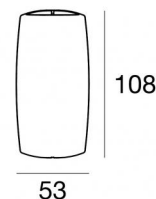

Vedette_R Single emission

Настенный светильник
x powerLED 0 W DC - 4.5 W AC | CRI 80
82774N45

Технические данные

Тип	Поверхность
Место установки	Стена
Место установки	Наружное освещение
Источник света	СИД
Circuit structure	powerLED
Оптика	Medium Wide Flood
Light emission direction	downward
Номинальная мощность	0 W DC
Мощность общее	4.5 W
Цветовая температура / Tone	4000 K
Коэффициент цветопередачи	80 Ra
Пост.ток / пост. напряжение	AC
Класс изоляции	2
IP	IP66
ИК	IK05
Испытание нити накаливания	850°
прямая установка на нормально возгорающиеся поверхности	Да
СЕ	Да
Драйвер прилагается	Драйвер
Изделие с регулицией яркости света	Нет
Поворотный механизм	Нет
Откидной механизм	Нет
Возможность установки на тротуаре	Нет
Способность выдерживать вес транспорта	Нет
Провод прилагается	Да
Длина кабеля	1 m
Обработка полимерами	Да
Тип светового излучения	Одинарное излучение
Вес нетто	0.31 Kg
Защита от электростатических разрядов	Да
Защита от перенапряжения	1 KV
Технологические характеристики изделия	Acquastop - TVS